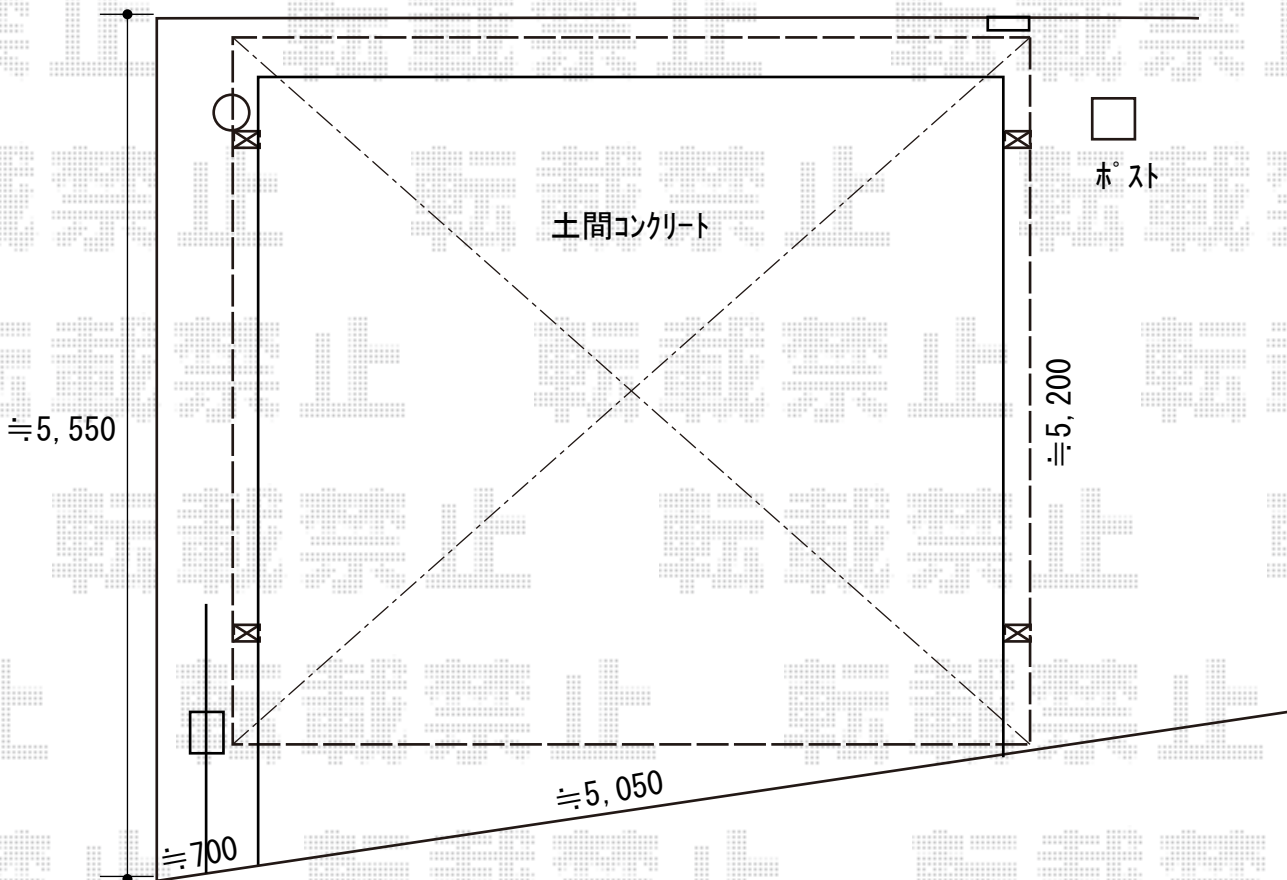

カーポート 施工概略図

YKK AP レイナツインポートグラン 積雪~20cm対応  
幅= 5,392mm  
奥行= 5,052mm  
色： プラチナステン  
屋根材： 熱線遮断ポリカーボネート（アースブルーマット調）  
柱仕様： 標準柱仕様（有効高 約2,000mm）

2019-7-626215

担当者

伊野