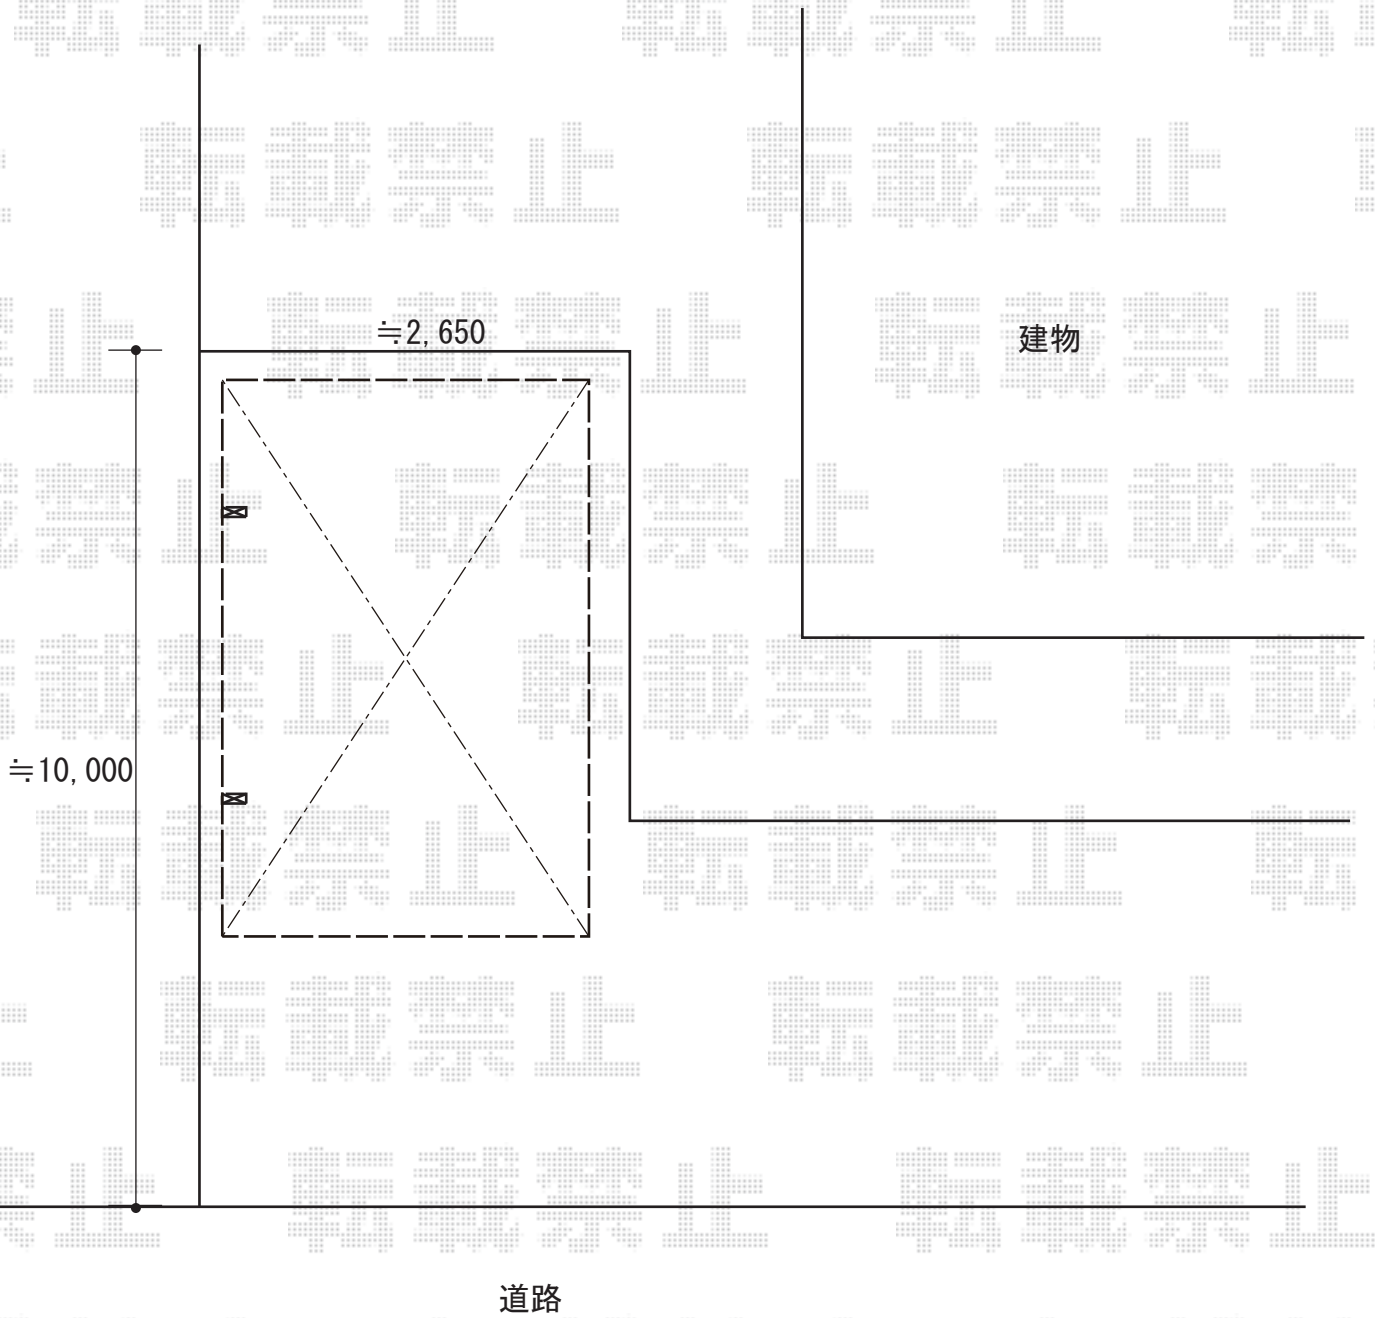

カーポート 施工概略図

YKK AP レイナポートグラン 積雪~20cm対応
幅= 2,550mm
奥行= 5,768mm
色 : ブラウン
屋根材 : 熱線遮断ポリカーボネート(クリアマット)
柱仕様 : ハイルフ柱仕様 (有効高 約2,350mm)

2019-7-626217

担当者 村上(公)