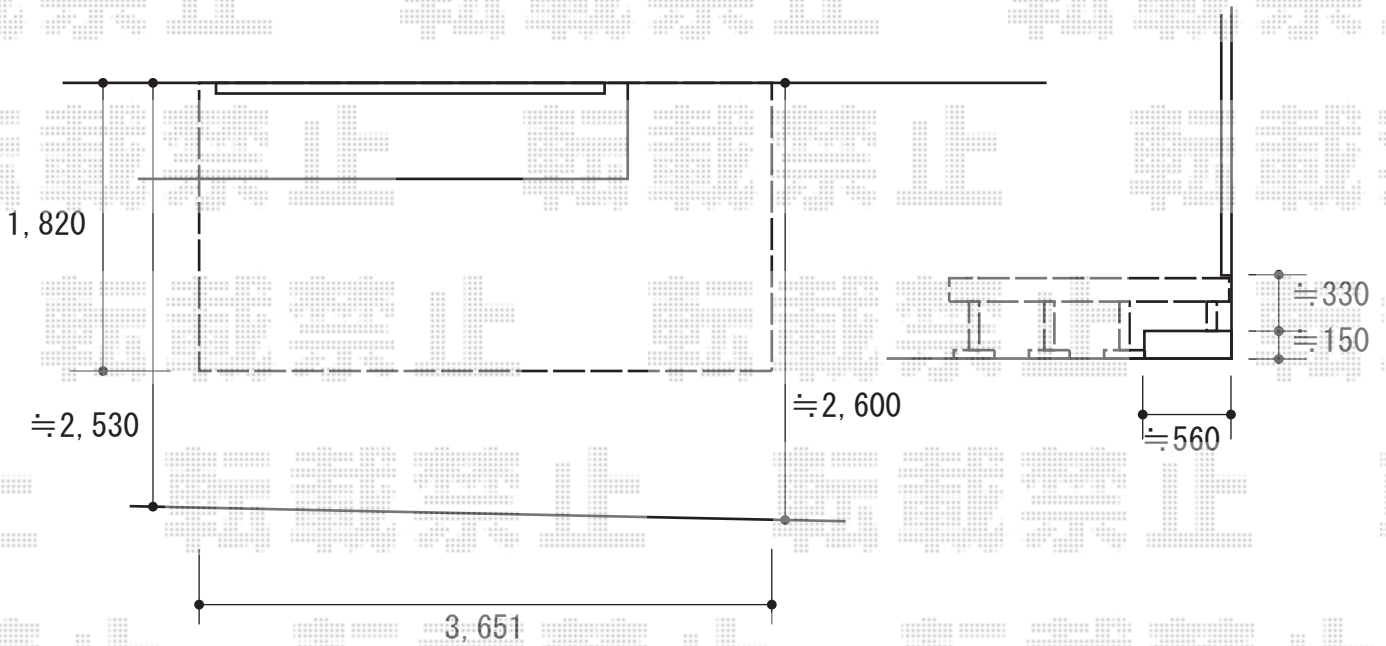

ウッドデッキ 施工概略図

YKK AP リウッドデッキ 200

間口= 2.0間(3,651mm)

出幅= 6尺(1,820mm)

色： ナチュラルブラウン

床板： 縦貼り

幕板： 標準幕板

束柱： Sタイプ(550mm) (色：カームブラック)

YKK AP リウッドデッキ200 点検口

点検口 (把手付き)：1セット

点検口用大引：1本入り 1セット

束柱： Sタイプ(2本入り)

色： ナチュラルブラウン

束柱色： カームブラック

2019-7-626222

担当者

木附