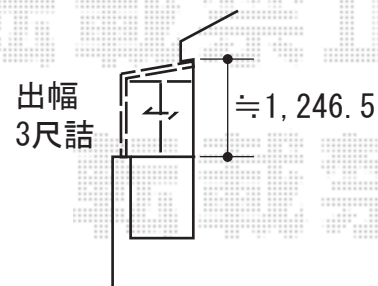

エクステリア工事 施工概略図

LIXIL サニージュ F型 造り付け納まり ランマ無 積雪～20cm対応
寸法= 間口 関東2.5間 (4,550mm) × 出幅 3尺 (885mm)
正面ユニット： 高窓 (2+4枚建)
側面ユニット： 【両側】高窓 (2枚建)
色： シャイングレー
屋根材： ポリカーボネート (クリアブルー)
ガラス仕様： ガラス (透明5mm)
施工方法： 1スパン下止め仕様
オプション： 吊下げ物干しAセット 標準2本入り/ハンドラインⅢ

室外機

2019-7-626291

担当者

丸山