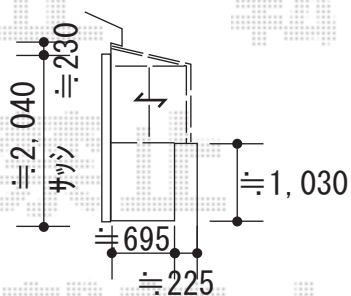

エクステリア工事 施工概略図

LIXIL サニージュ F型 造り付け納まり ランマ無 積雪～20cm対応
寸法= 間口 関東2.5間 (4,550mm) × 出幅 3尺 (885mm)
正面ユニット： 高窓 (2+4枚建)
側面ユニット： 【両側】高窓 (2枚建)
色： シャイングレー
屋根材： ポリカーボネート (クリアブルー)
ガラス仕様： ガラス (透明5mm)
施工方法： 1スパン下止め仕様
オプション： 吊下げ物干しAセット 標準2本入り/ハンドラインⅢ

室外機

2019-7-626291

担当者

丸山