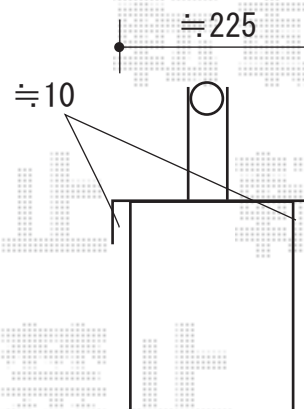

エクステリア工事 施工概略図

LIXIL サニージュ F型 造り付け納まり ランマ無 積雪～20cm対応
寸法= 間口 関東2.5間 (4,550mm) × 出幅 3尺 (885mm)
正面ユニット： 高窓 (2+4枚建)
側面ユニット： 【両側】高窓 (2枚建)
色： シャイングレー
屋根材： ポリカーボネート (クリアブルー)
ガラス仕様： ガラス (透明5mm)
施工方法： 1スパン下止め仕様
オプション： 吊下げ物干しAセット 標準2本入り/ハンドラインⅢ

室外機

2019-7-626291

担当者

丸山