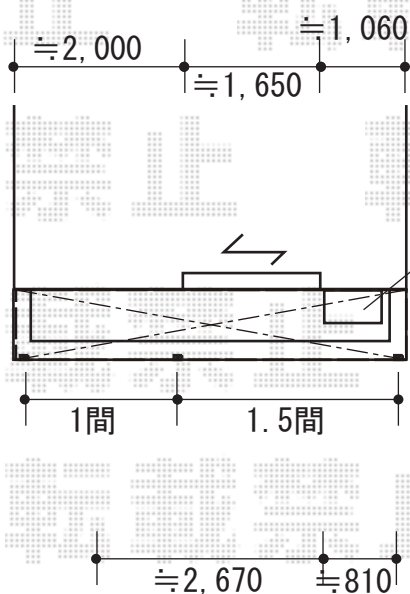

エクステリア工事 施工概略図

LIXIL サニージュ F型 造り付け納まり ランマ無 積雪～20cm対応
 寸法= 間口 関東2.5間 (4,550mm) × 出幅 3尺 (885mm)
 正面ユニット： 高窓 (2+4枚建)
 側面ユニット： 【両側】高窓 (2枚建)
 色： シャイングレー
 屋根材： ポリカーボネート (クリアブルー)
 ガラス仕様： ガラス (透明5mm)
 施工方法： 1スパン下止め仕様
 オプション： 吊下げ物干しAセット 標準2本入り/ハンドラインⅢ