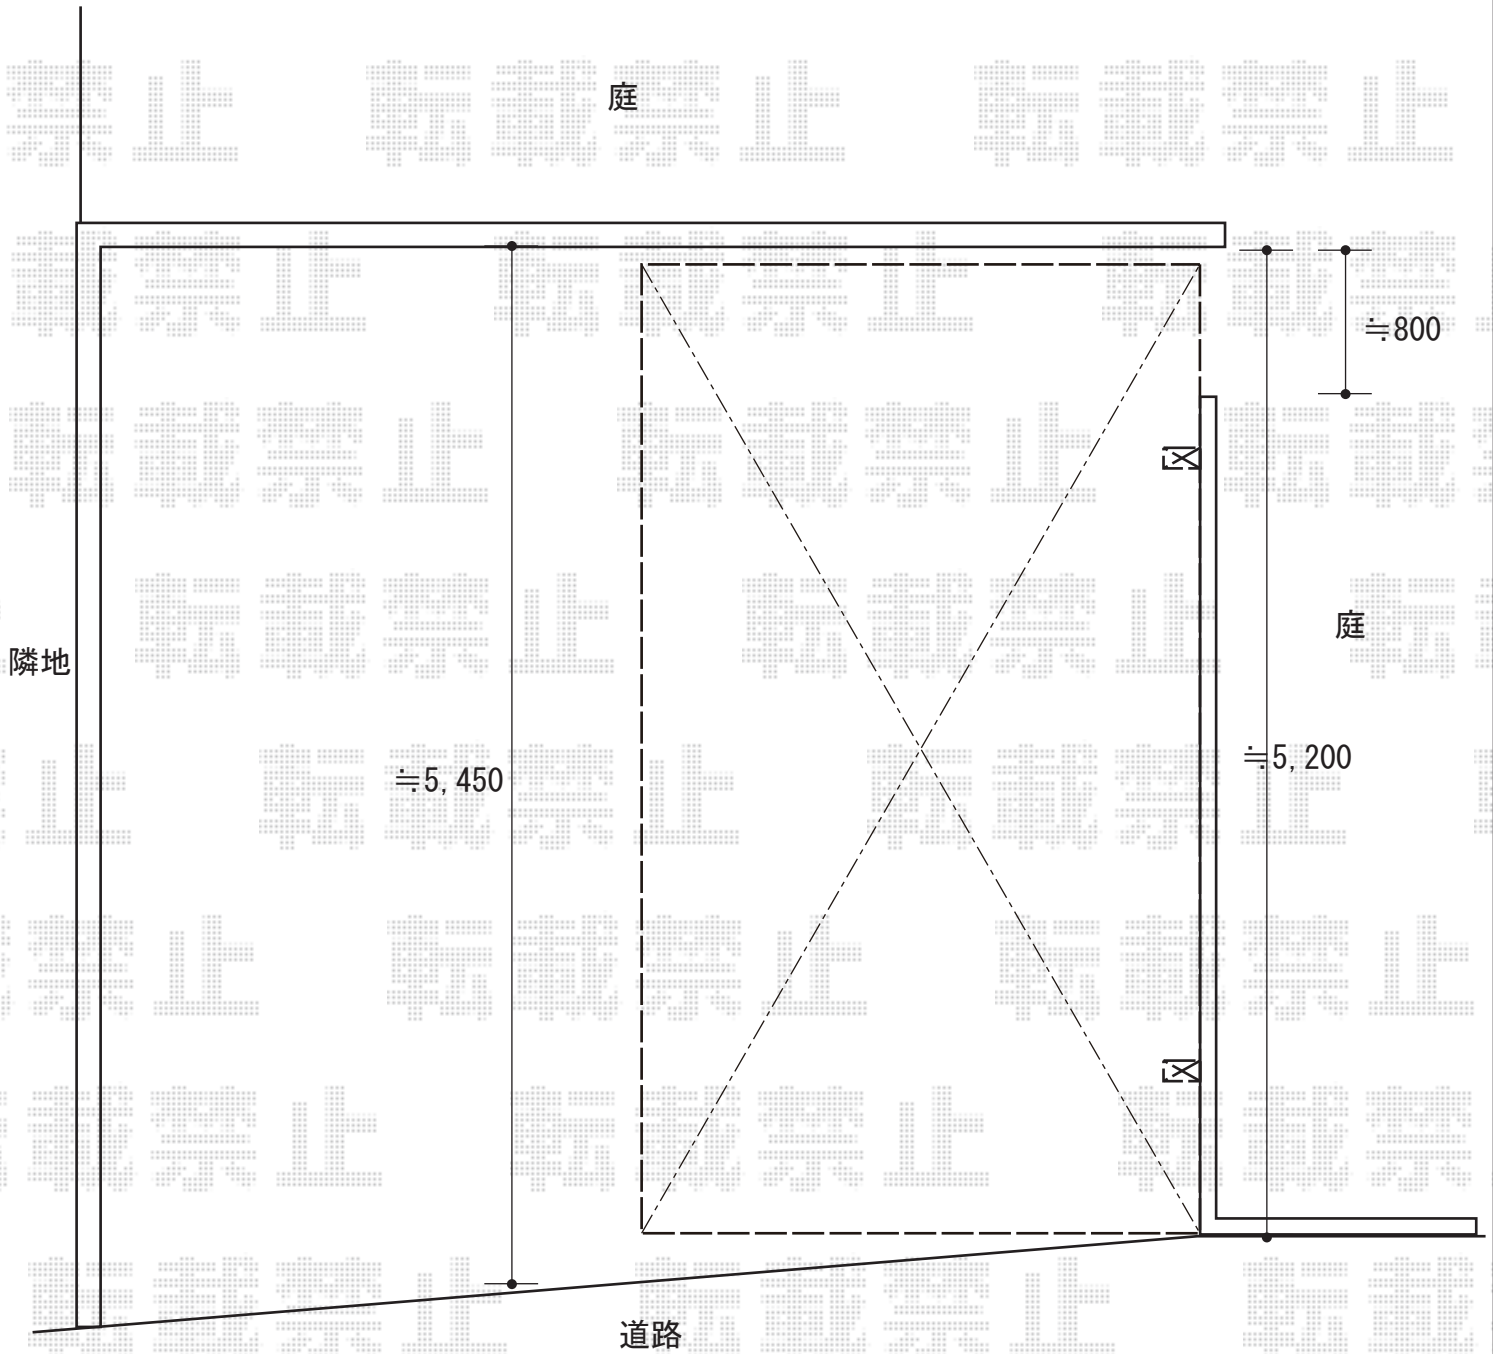

カーポート 施工概略図

YKK AP レイナポートグラン 積雪~20cm対応  
幅= 3,000mm  
奥行= 5,052mm  
色: ブラウン  
屋根材: ポリカーボネート (トーマイマット)  
柱仕様: ハイルフ柱仕様 (有効高 約2,350mm)

2019-7-626294

担当者

伊野