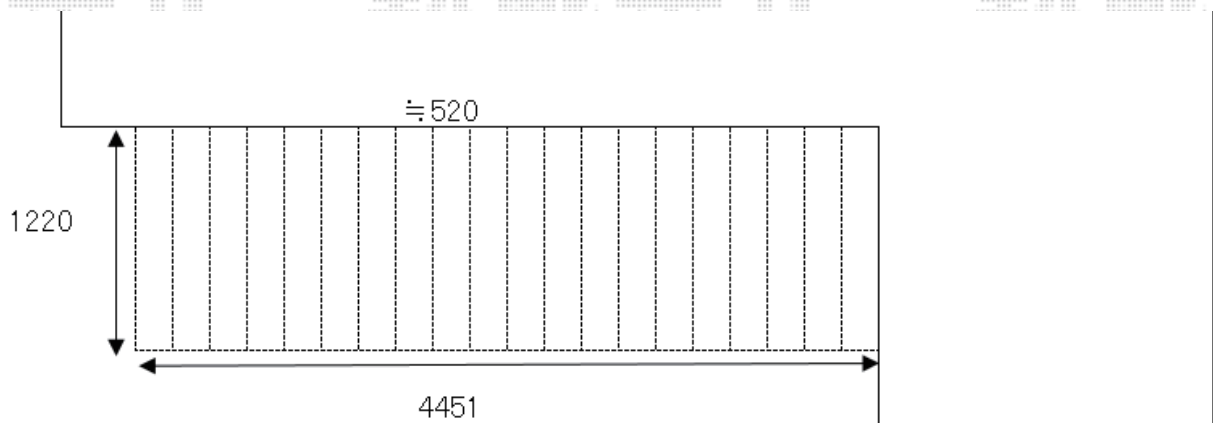

# ウッドデッキ工事 施工概略図

YKK AP リウッドデッキ 200  
間口= 2.5間(4,451mm)  
出幅= 4尺(1,220mm)  
色： ナチュラルブラウン  
床板： 縦貼り  
幕板： 標準幕板※2面  
束柱： Tタイプ(400~550mm) (色：【未定】)

2019-7-626311

担当者

木附