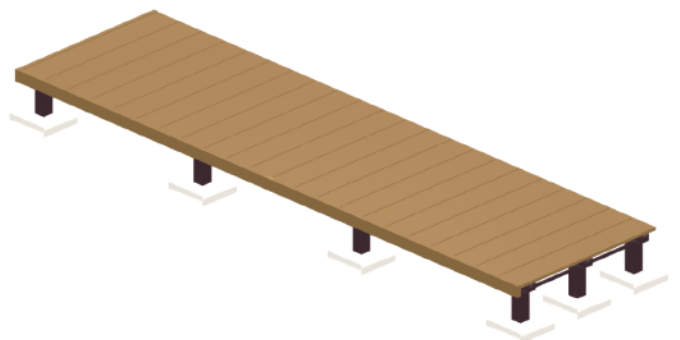

# ウッドデッキ工事 施工概略図

YKK AP リウッドデッキ 200  
間口= 2.5間(4,451mm)  
出幅= 4尺(1,220mm)  
色： ナチュラルブラウン  
床板： 縦貼り  
幕板： 標準幕板※2面  
束柱： Tタイプ(400~550mm) (色：【未定】)

2019-7-626311

担当者

木附