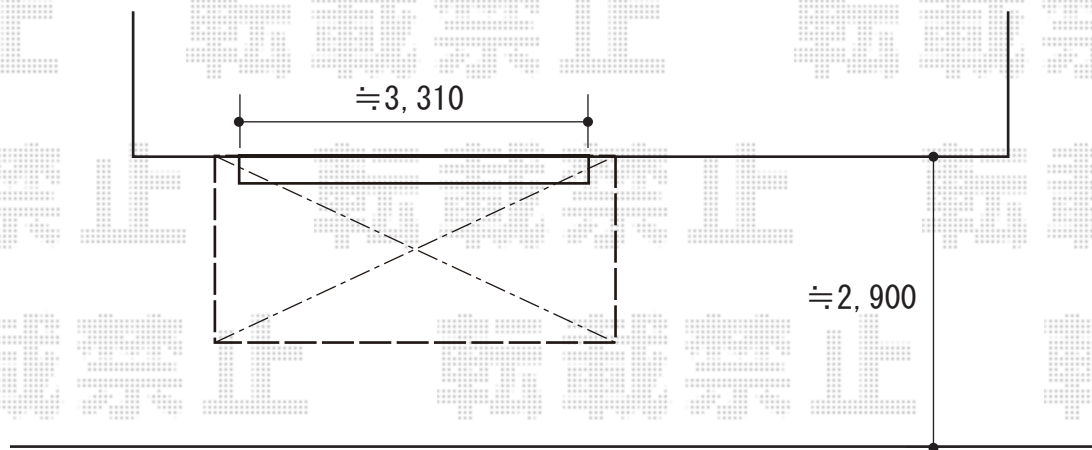

# ウッドデッキ 施工概略図

YKK AP リウッドデッキ 200  
間口= 2.0間(3,651mm)  
出幅= 6尺(1,820mm)  
色： ナチュラルブラウン  
床板： 縦貼り  
幕板： 標準幕板  
束柱： Tタイプ(400~550mm) (色： カームブラック)

2019-7-626316

担当者

木附