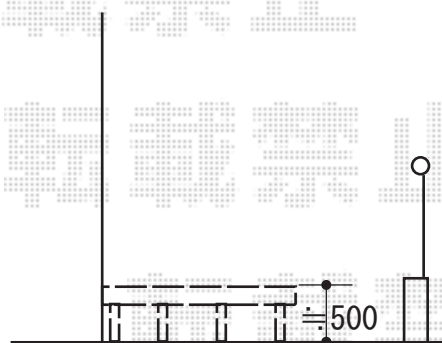

# ウッドデッキ 施工概略図

YKK AP リウッドデッキ 200  
間口= 2.0間(3,651mm)  
出幅= 6尺(1,820mm)  
色： ナチュラルブラウン  
床板： 縦貼り  
幕板： 標準幕板  
束柱： Tタイプ(400~550mm) (色： カームブラック)

2019-7-626316

担当者

木附