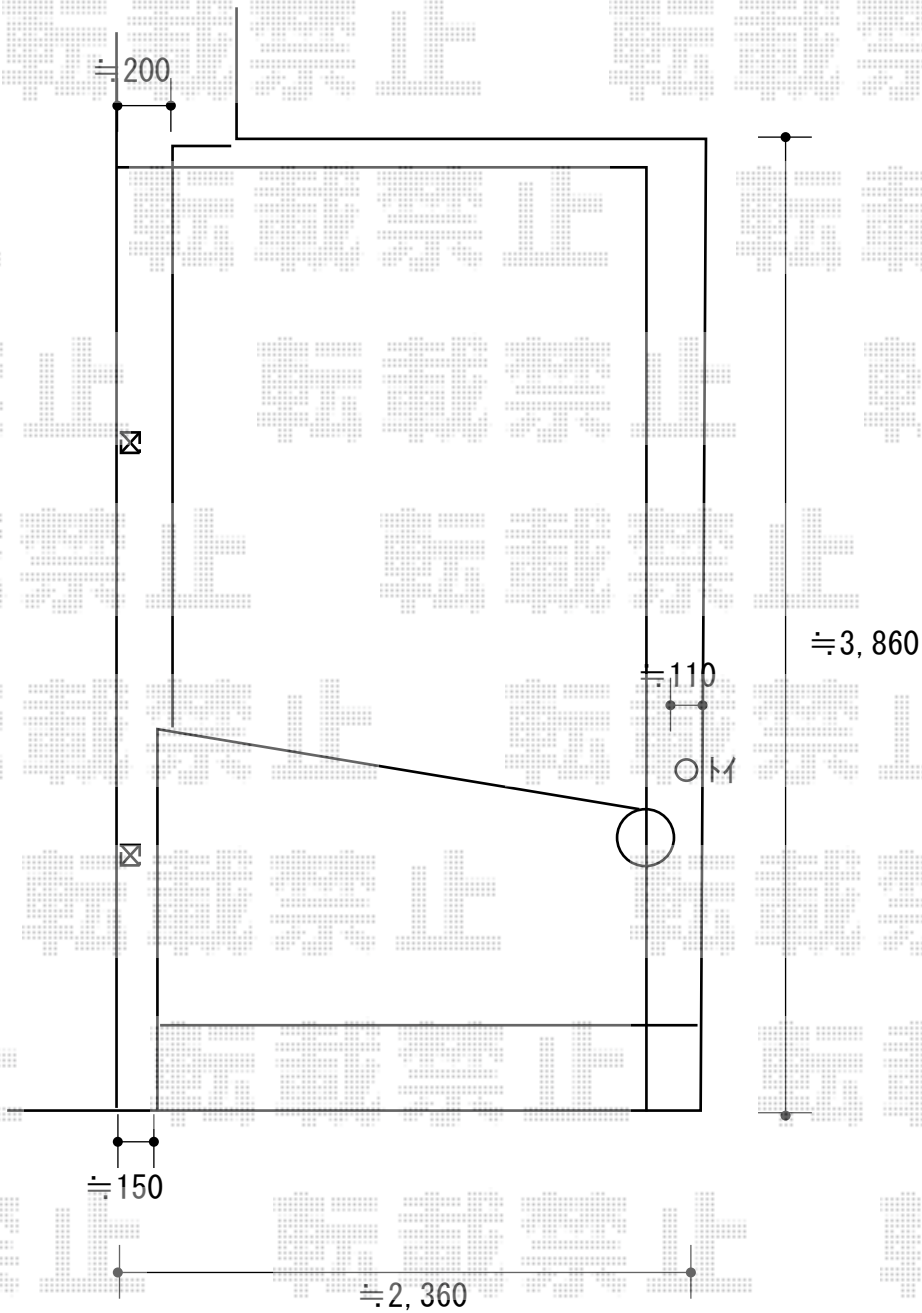

サイクルポート 施工概略図

YKK AP 【01】 レイナポートグランミニ 積雪~20cm対応
幅= 2,100mm
奥行= 5,052mm(8台用)
色： ピュアシルバー
屋根材： ポリカーボネート（色： トーメイマツト）
柱仕様： ハイルーフ柱仕様（有効高： 2355mm）

2019-7-626350

担当者

伊野