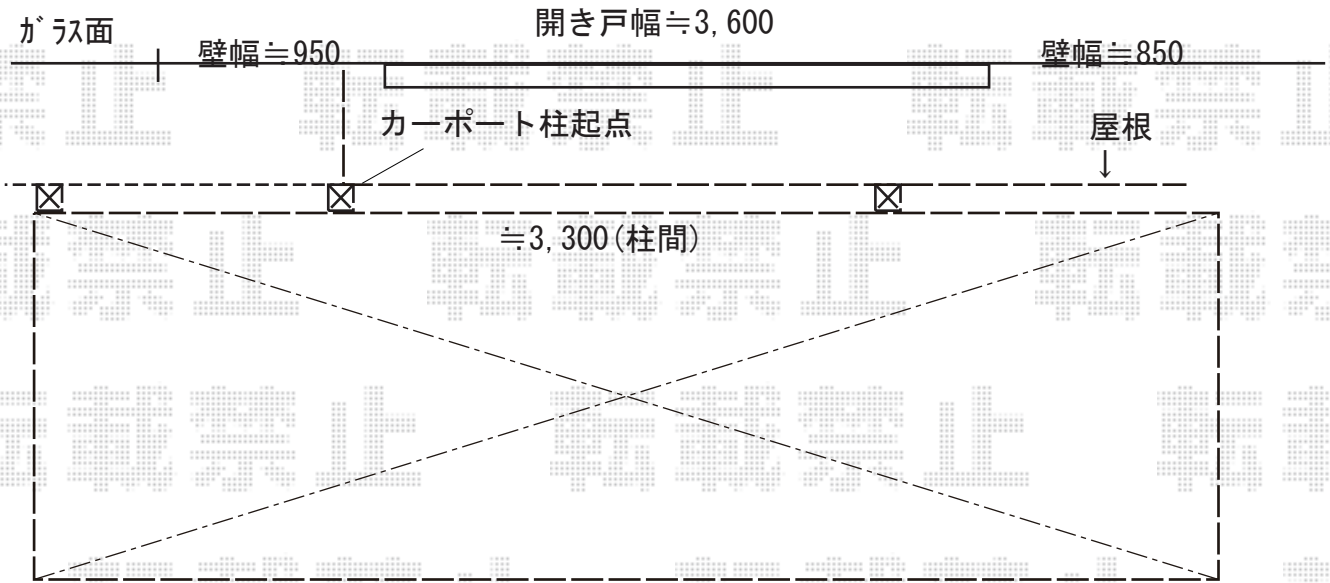

カーポート 施工概略図

YKK AP レイナポートグラン 延長 積雪～20cm対応
幅= 2,400mm
奥行= 7,200mm
色： ピュアシルバー
屋根材： 熱線遮断ポリカーボネート(クリアマット)
柱仕様： ハイロング柱仕様 (有効高 約2,800mm)

2019-7-626359

担当者

木挽