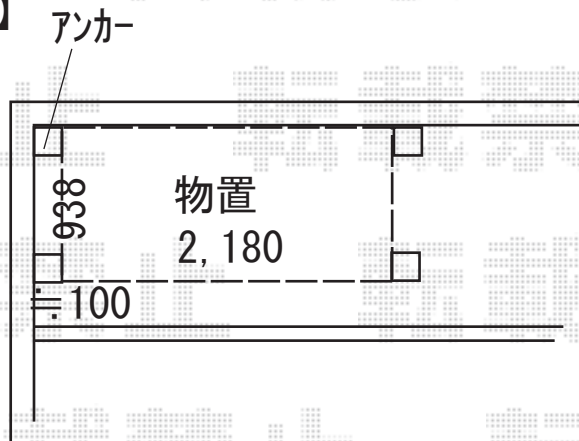

バルコニー屋根・物置 施工概略図

YKK AP ソラリア R型 1500 屋根タイプ 単体 積雪～50cm対応
間口= 関東間1.5間 (柱芯々2,448mm 屋根幅2,760mm)
出幅= 9尺 (2,670mm)
色: プラチナステン
屋根材: ポリカーボネート (アースブルー)
柱仕様: 柱奥行移動タイプ (柱2本)
施工方法: 上止め仕様
躯体式バルコニー取付部品: 中間用×2セット

YKK AP ソラリア 吊り下げ式固定物干し 標準*アルミ物干し竿無し
色: プラチナステン
入り数: 2本入り×1セット

イナバ物置 シンプリー 一般型 2160×905×1903
間口= 2,160mm
奥行= 905mm
高さ= 1,903mm
色: ファインシルバー
屋根タイプ: 標準型
耐荷重タイプ: 一般型
棚タイプ: 【仮】全面棚タイプ
数量: 1台

【バルコニー屋根】

【物置】

2019-7-626383

担当者

安田