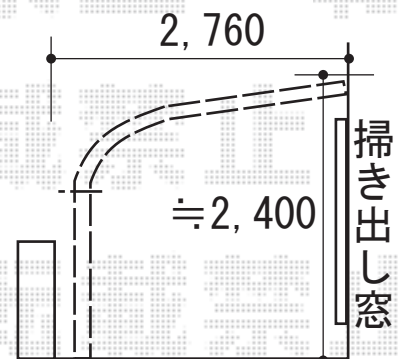

バルコニー屋根・物置 施工概略図

YKK AP ソラリア R型 1500 屋根タイプ 単体 積雪～50cm対応
 間口= 関東間1.5間 (柱芯々2,448mm 屋根幅2,760mm)
 出幅= 9尺 (2,670mm)
 色: プラチナステン
 屋根材: ポリカーボネート (アースブルー)
 柱仕様: 柱奥行移動タイプ (柱2本)
 施工方法: 上止め仕様
 躯体式バルコニー取付部品: 中間用×2セット

YKK AP ソラリア 吊り下げ式固定物干し 標準*アルミ物干し竿無し
 色: プラチナステン
 入り数: 2本入り×1セット

イナバ物置 シンプリー 一般型 2160×905×1903
 間口= 2,160mm
 奥行= 905mm
 高さ= 1,903mm
 色: ファインシルバー
 屋根タイプ: 標準型
 耐荷重タイプ: 一般型
 棚タイプ: 【仮】全面棚タイプ
 数量: 1台

【バルコニー屋根】