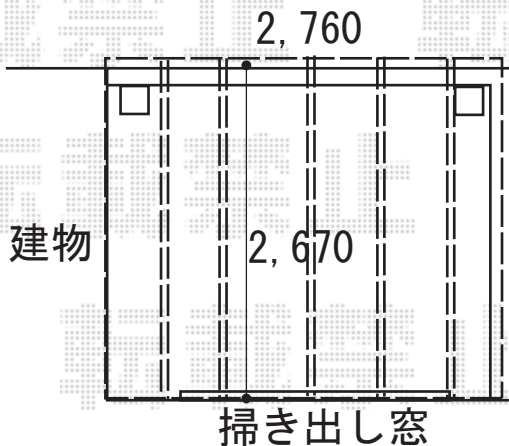

バルコニー屋根・物置 施工概略図

YKK AP ソラリア R型 1500 屋根タイプ 単体 積雪～50cm対応
 間口= 関東間1.5間 (柱芯々2,448mm 屋根幅2,760mm)
 出幅= 9尺 (2,670mm)
 色: プラチナステン
 屋根材: ポリカーボネート (アースブルー)
 柱仕様: 柱奥行移動タイプ (柱2本)
 施工方法: 上止め仕様
 躯体式バルコニー取付部品: 中間用×2セット

YKK AP ソラリア 吊り下げ式固定物干し 標準*アルミ物干し竿無し
 色: プラチナステン
 入り数: 2本入り×1セット

イナバ物置 シンプリー 一般型 2160×905×1903
 間口= 2,160mm
 奥行= 905mm
 高さ= 1,903mm
 色: ファインシルバー
 屋根タイプ: 標準型
 耐荷重タイプ: 一般型
 棚タイプ: 【仮】全面棚タイプ
 数量: 1台

【バルコニー屋根】