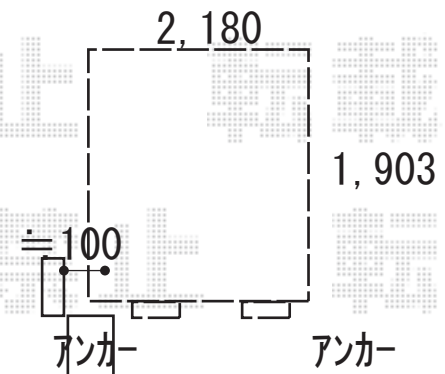

バルコニー屋根・物置 施工概略図

YKK AP ソラリア R型 1500 屋根タイプ 単体 積雪～50cm対応
間口= 関東間1.5間 (柱芯々2,448mm 屋根幅2,760mm)
出幅= 9尺 (2,670mm)
色: プラチナステン
屋根材: ポリカーボネート (アースブルー)
柱仕様: 柱奥行移動タイプ (柱2本)
施工方法: 上止め仕様
躯体式バルコニー取付部品: 中間用×2セット

YKK AP ソラリア 吊り下げ式固定物干し 標準*アルミ物干し竿無し
色: プラチナステン
入り数: 2本入り×1セット

イナバ物置 シンプリー 一般型 2160×905×1903
間口= 2,160mm
奥行= 905mm
高さ= 1,903mm
色: ファインシルバー
屋根タイプ: 標準型
耐荷重タイプ: 一般型
棚タイプ: 【仮】全面棚タイプ
数量: 1台

【バルコニー屋根】

【物置】

2019-7-626383

担当者

安田