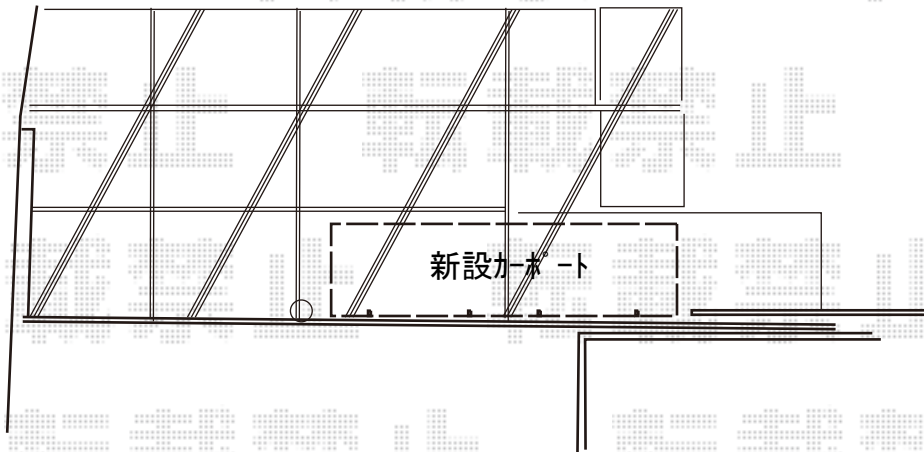

カーポート 施工概略図

LIXIL フーゴF (フラットスタイル) 縦連棟 積雪~20cm対応
幅= 2,692mm
奥行= 9,970mm
色: ブラック
屋根材: 熱線吸収ポリカーボネート (色: クリアマット)
柱仕様: 標準柱仕様 (有効高 約2,200mm)

2019-7-626407

担当者

村上