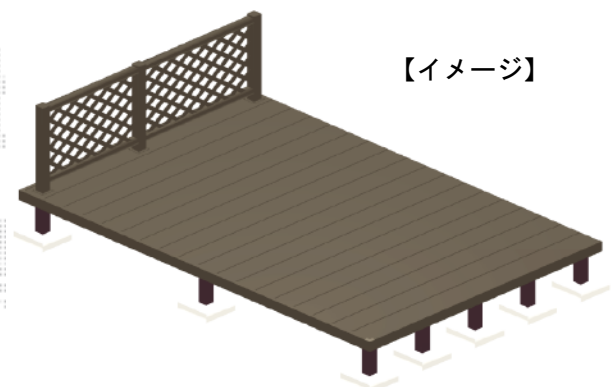

# エクステリア 施工概略図

イナバ物置 ネクスタ 一般型 2210×1370×2020  
間口= 2,210mm 奥行= 1,370mm 高さ= 2,020mm  
色： プレミアムグレー 屋根タイプ： 標準型  
耐荷重タイプ： 一般型  
棚タイプ： 標準棚タイプ

イナバ物置 ネクスタ オプション  
小窓パネル： 【KM-S】×1セット

YKK AP リウッドデッキ 200  
間口= 2.0間(3,651mm) 出幅= 8尺(2,420mm)  
色： ウォームグレー  
床板： 縦貼り 幕板： 標準幕板  
束柱： Tタイプ(400~550mm) (色： カームブラック)

YKK AP リウッドデッキフェンス2型 ラチス格子  
本体： T100/10用×1 12用×1  
中柱： T100×1本 端柱： T100×2本  
デッキ材補強材： 先付用×1  
色： ウォームグレー

2019-7-626417

担当者

木附