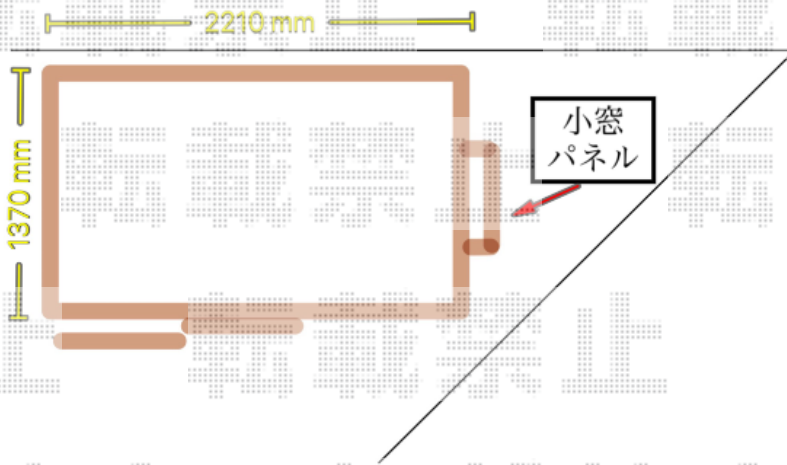

# エクステリア 施工概略図

イナバ物置 ネクスタ 一般型 2210×1370×2020  
間口= 2,210mm 奥行= 1,370mm 高さ= 2,020mm  
色： プレミアムグレー 屋根タイプ： 標準型  
耐荷重タイプ： 一般型  
棚タイプ： 標準棚タイプ

イナバ物置 ネクスタ オプション  
小窓パネル： 【KM-S】×1セット

YKK AP リウッドデッキ 200  
間口= 2.0間(3,651mm) 出幅= 8尺(2,420mm)  
色： ウォームグレー  
床板： 縦貼り 幕板： 標準幕板  
束柱： Tタイプ(400~550mm) (色： カームブラック)