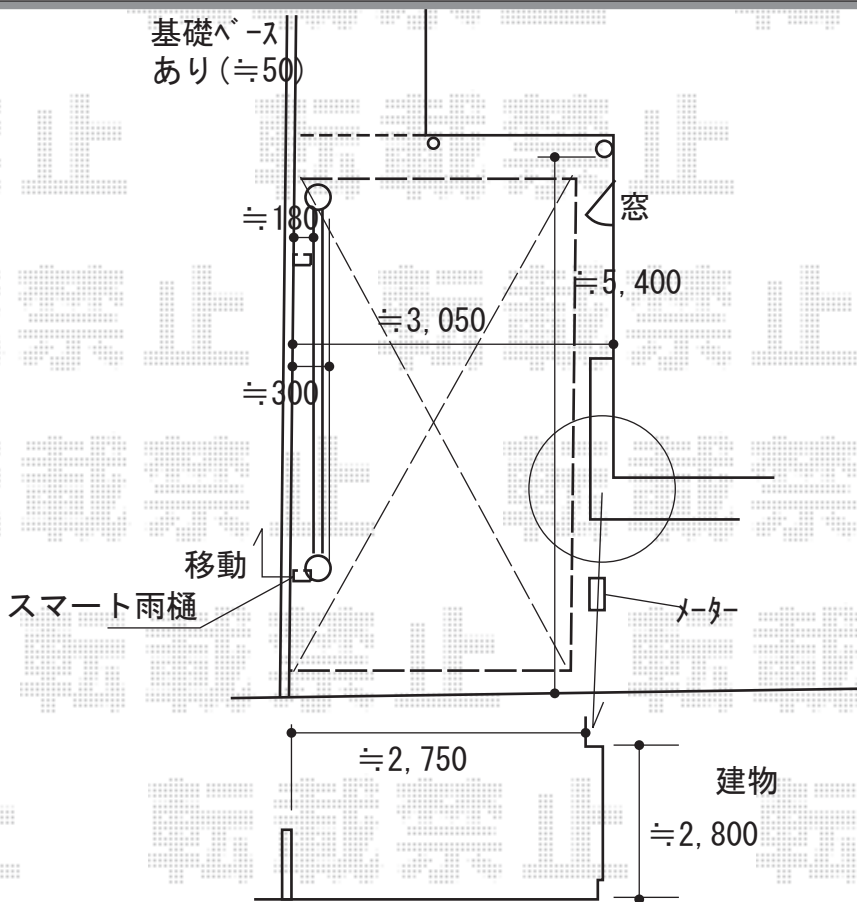

カーポート 施工概略図

LIXIL フーゴF (フラットスタイル) 積雪~20cm対応

幅= 2,692mm

奥行= 5,028mm

色: ナチュラルシルバー

屋根材: 熱線遮断FRP板DRタイプ (ミストグレーS・すりガラス調)

柱仕様: 標準柱仕様 (有効高 約2,200mm)

LIXIL フーゴF用着脱式サポート 標準柱 (H22) 用2本入り×1セット

色: ナチュラルシルバー

LIXIL フーゴF 900用スマート雨樋 標準柱 (H22) 用×1

色: ナチュラルシルバー

勝手: 左

2019-7-626418

担当者

増本