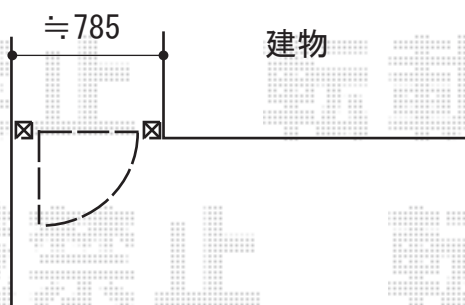

フェンス 施工概略図

タカショー 【特注】e-モクプラ フェンス 【仮】スクエア
 本体1枚 (W×H) = H620 (1,140×620mm) × 3枚
 本体1枚 (W×H) = H1,010 (1,140×1,010mm) × 4枚
 H620専用柱： エンド× 1本
 H620専用柱： センター× 2本
 【特注】H620/H1,010用専用柱： L1,090 センター × 1本
 H1,010専用柱： センター × 3本
 H1,010専用柱： エンド × 1本
 切詰め用端部材： H1010用 × 1本
 色： 【仮】ホワイトパイン

タカショー e-モクプラ フェンス
 H620専用柱： エンド × 1本
 色： 【仮】ホワイトパイン

柱1本のみ設置につきまして、
 柱内側に溝がございます旨、ご了承くださいませ

タカショー エバーアートウッド門扉 ナチュラルスタイル 片開き
 扉幅 = 600mm
 扉高 = 1,200mm
 色： 【未定】
 錠： レバーハンドル錠
 開き： 外開き/左吊元
 追加部材： 外開き金具

2019-7-626418