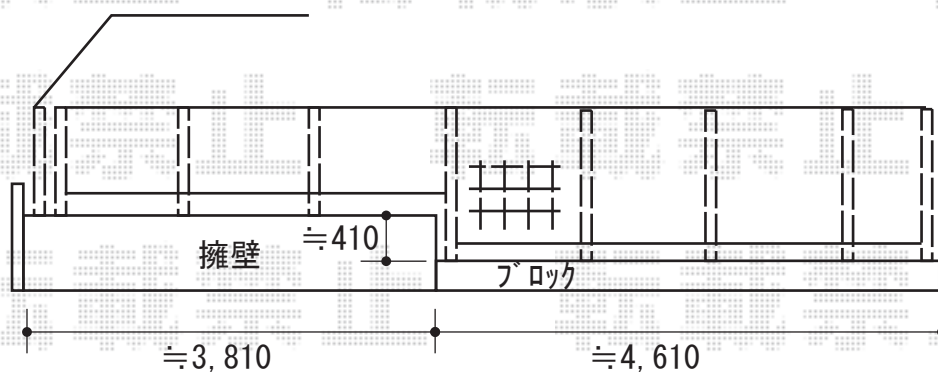

フェンス 施工概略図

タカショー 【特注】e-モクプラ フェンス 【仮】スクエア
 本体1枚 (W×H) = H620 (1,140×620mm) × 3枚
 本体1枚 (W×H) = H1,010 (1,140×1,010mm) × 4枚
 H620専用柱： エンド× 1本
 H620専用柱： センター× 2本
 【特注】H620/H1,010用専用柱： L1,090 センター × 1本
 H1,010専用柱： センター × 3本
 H1,010専用柱： エンド × 1本
 切詰め用端部材： H1010用 × 1本
 色： 【仮】ホワイトパイン

タカショー e-モクプラ フェンス
 H620専用柱： エンド × 1本
 色： 【仮】ホワイトパイン

柱1本のみ設置につきまして、
 柱内側に溝がございます旨、ご了承くださいませ

タカショー エバーアートウッド門扉 ナチュラルスタイル 片開き
 扉幅 = 600mm
 扉高 = 1,200mm
 色： 【未定】
 錠： レバーハンドル錠
 開き： 外開き/左吊元
 追加部材： 外開き金具

2019-7-626418