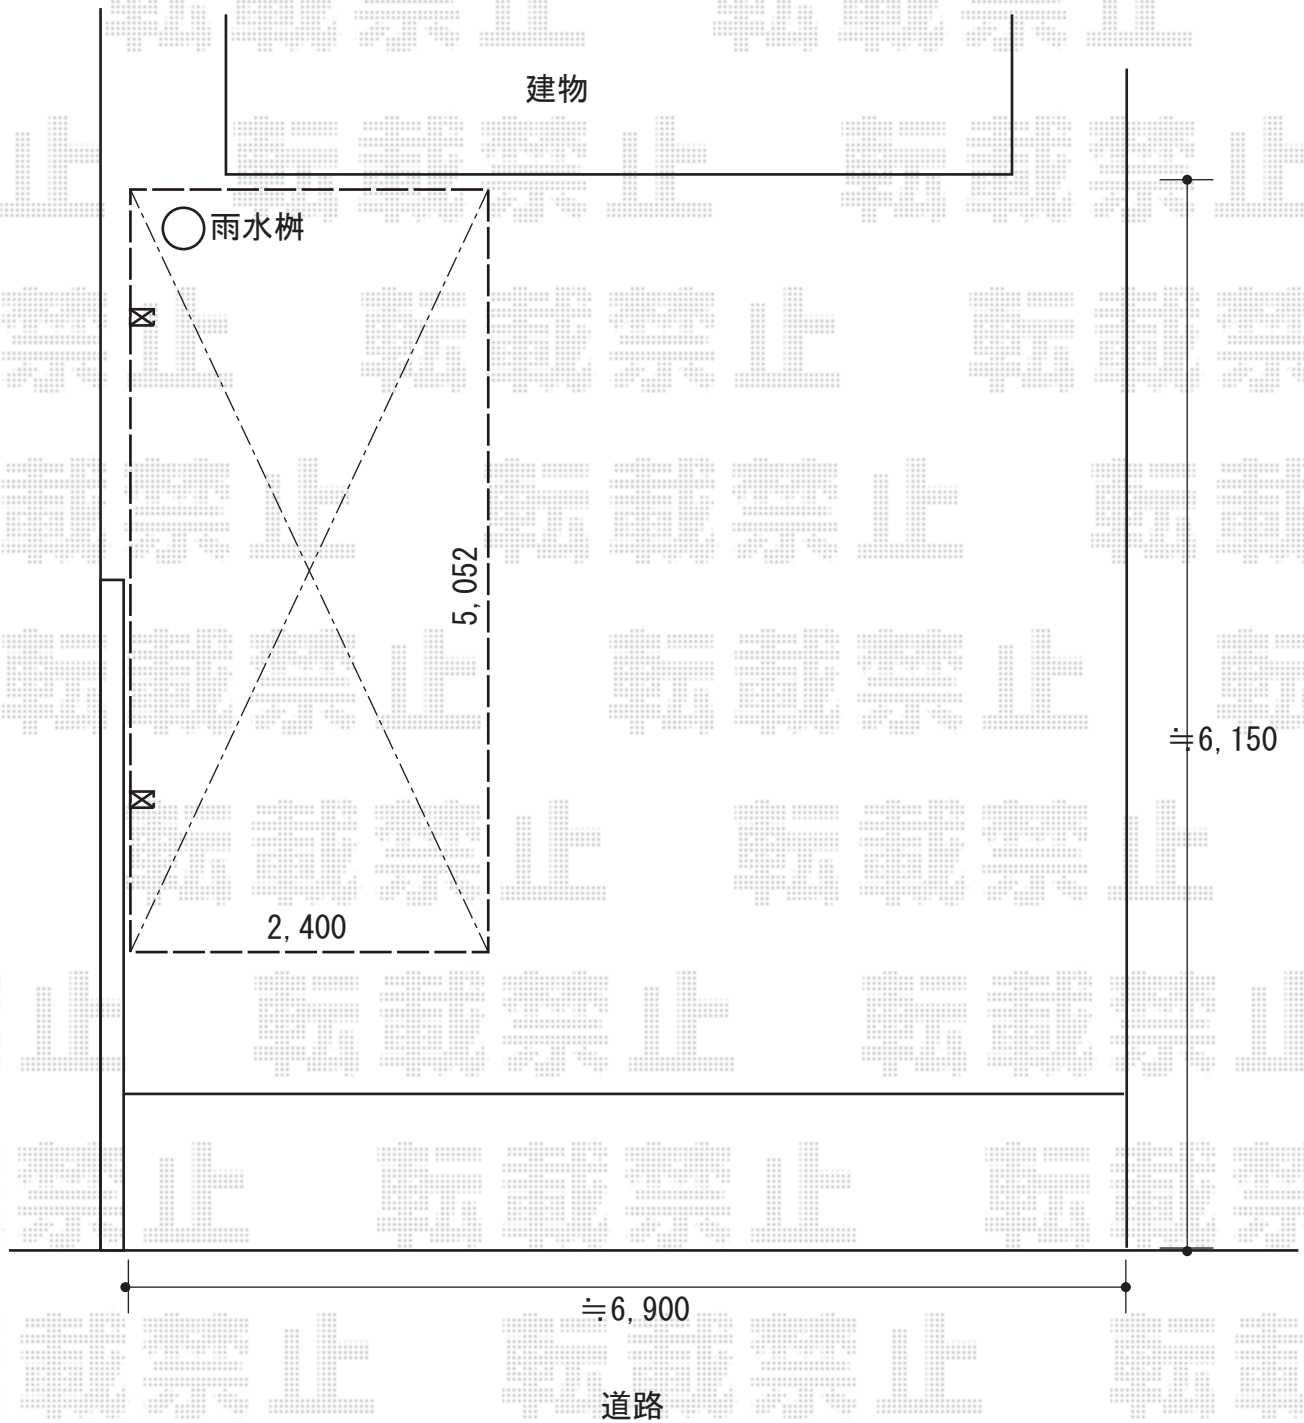

カーポート 施工概略図

Value Select 【平日割引キャンペーン中】 プレシオスポーツ 積雪～20cm対応  
幅= 2,400mm  
奥行= 5,052mm  
色： グレースブラウン  
屋根材： ポリカーボネート（スカイブルー）  
柱仕様： 標準柱仕様（有効高 約1,800mm）

2019-7-626419

担当者

新西