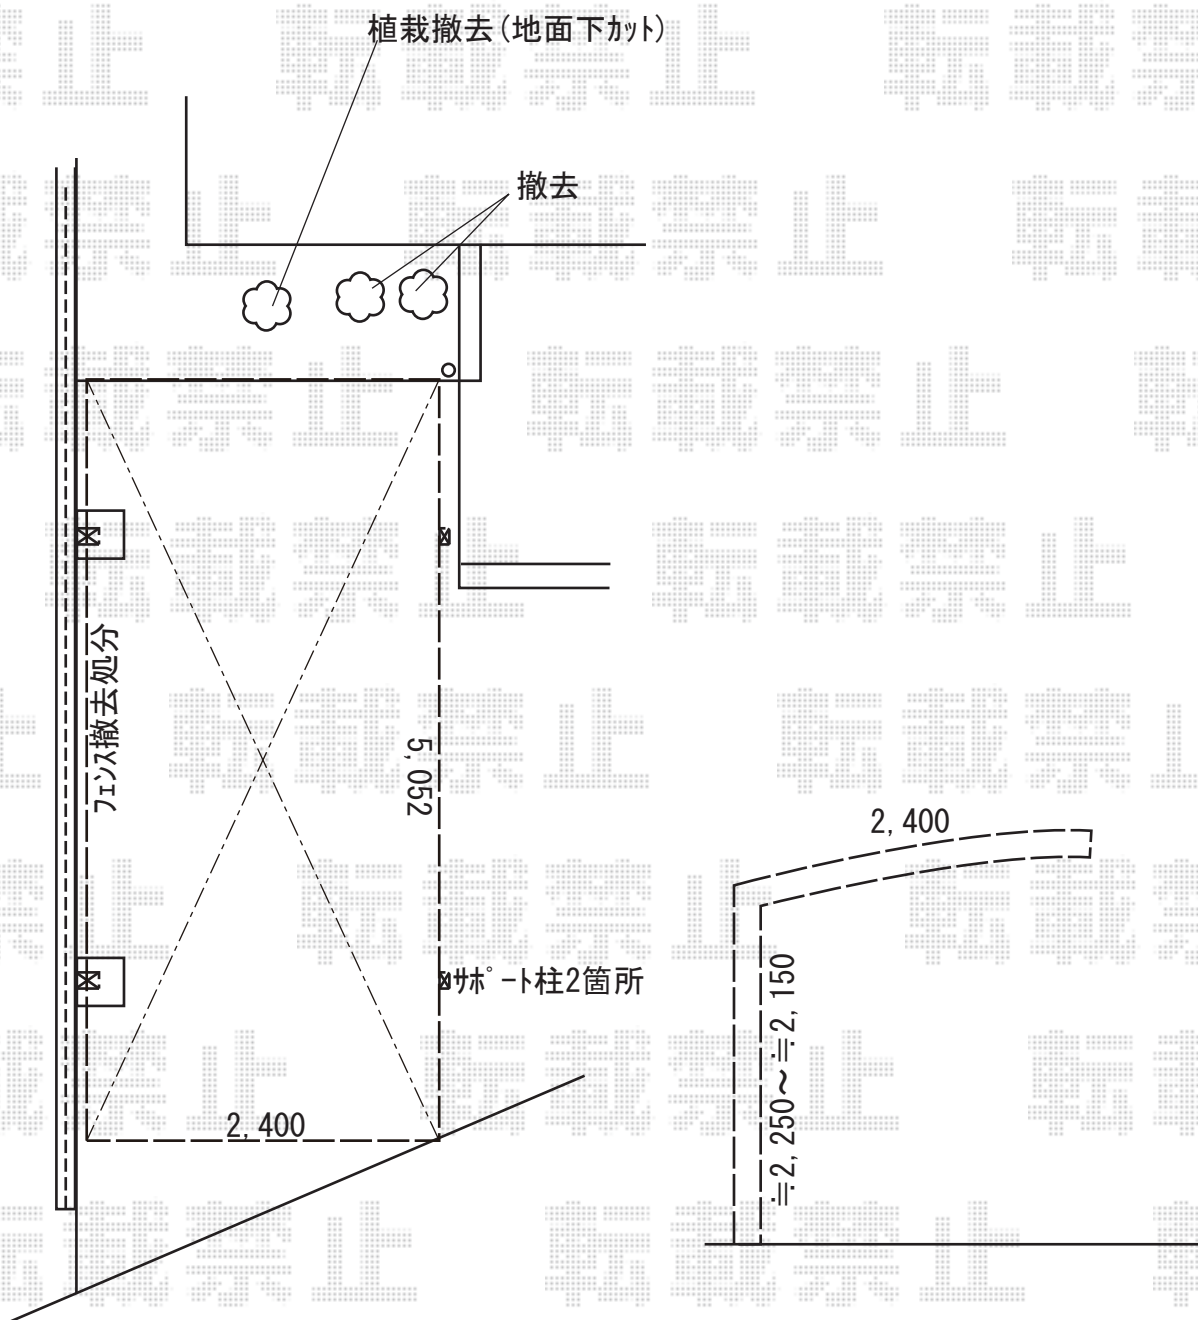

# カーポート施工概略図

Value Select プレシオSPORT 積雪~20cm対応

幅= 2,400mm

奥行= 5,052mm

色： ノーブルステン

屋根材： 熱線遮断ポリカーボネート（スカイブルーマット調）

柱仕様： ハイルフ柱仕様（有効高 約2,250mm）

Value Select プレシオSPORT 着脱式サポート柱 2本入り×1セット

色： ノーブルステン

2019-7-626447

担当者

木挽