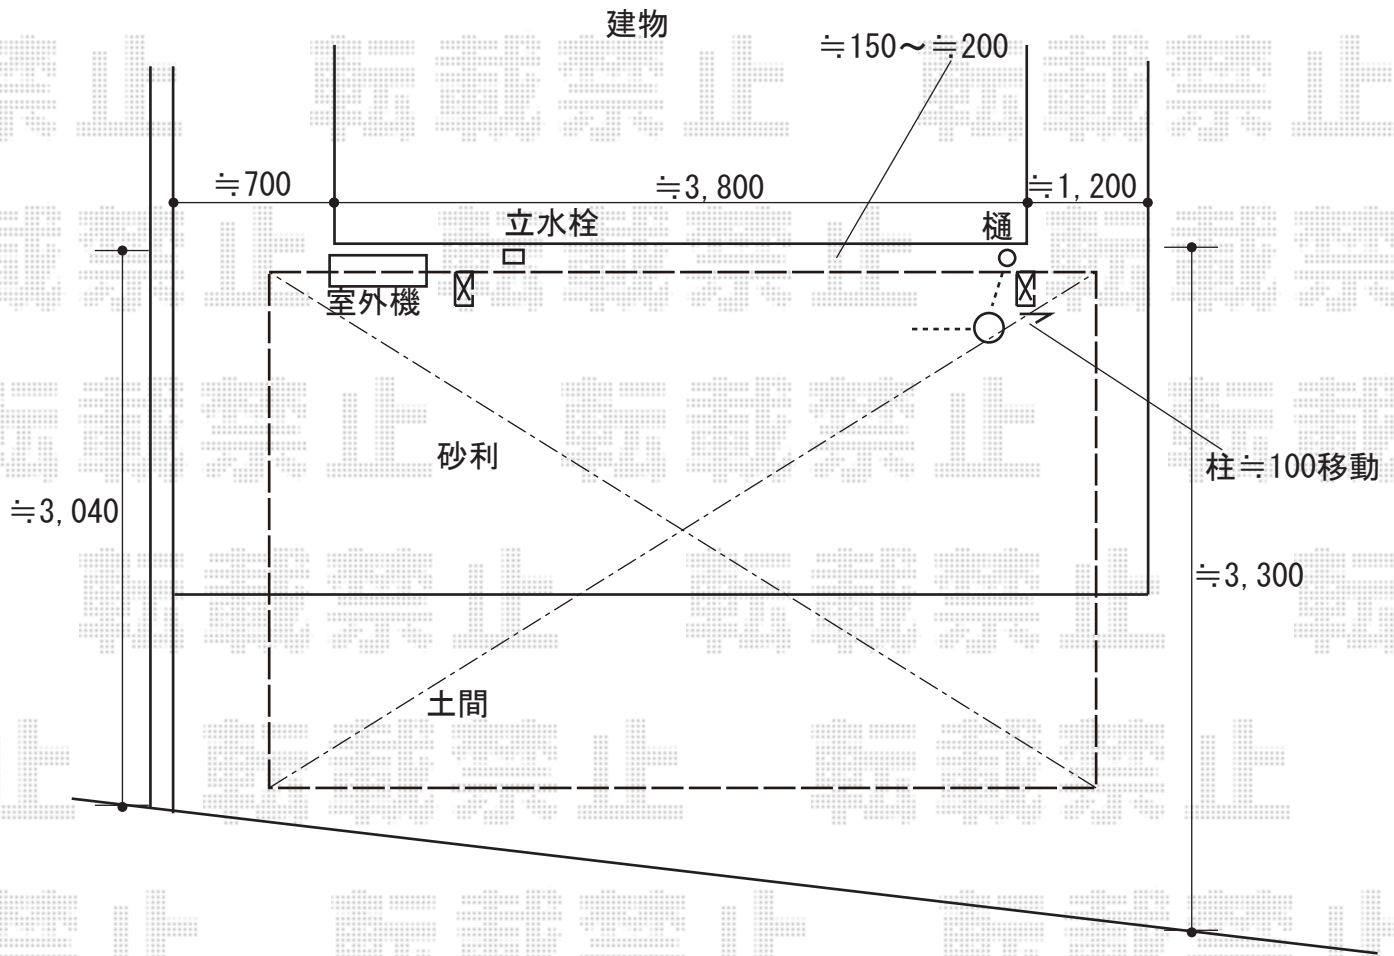

カーポート 施工概略図

LIXIL ネスカR (ラウンドスタイル) 積雪~20cm対応
 幅= 2,701mm
 奥行= 4,980mm
 色: ホワイト
 屋根材: ポリカーボネート (クリアマット・すりガラス調)
 柱仕様: ロング柱25仕様 (有効高 約2,500mm)

2019-7-626449

担当者

伊野