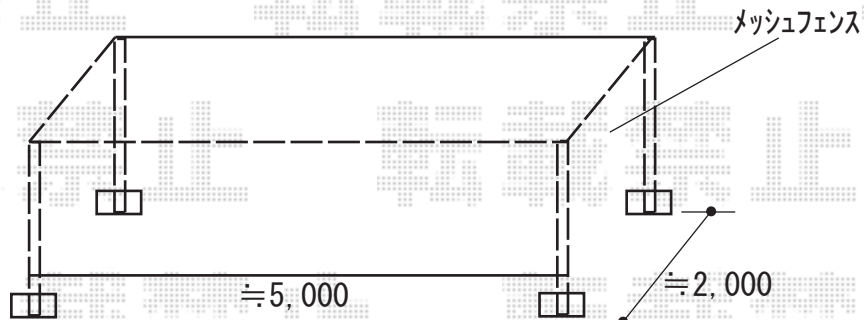

カーポート 施工概略図

Value Select 【平日割引キャンペーン中】 プレシオスポート 積雪～20cm対応  
幅= 2,700mm  
奥行= 5,052mm  
色： グレースブラウン  
屋根材： 熱線遮断ポリカーボネート（スカイブルーマット調）  
柱仕様： 標準柱仕様（有効高 約1,800mm）

下地:アスファルト

2019-7-626452

担当者

新西