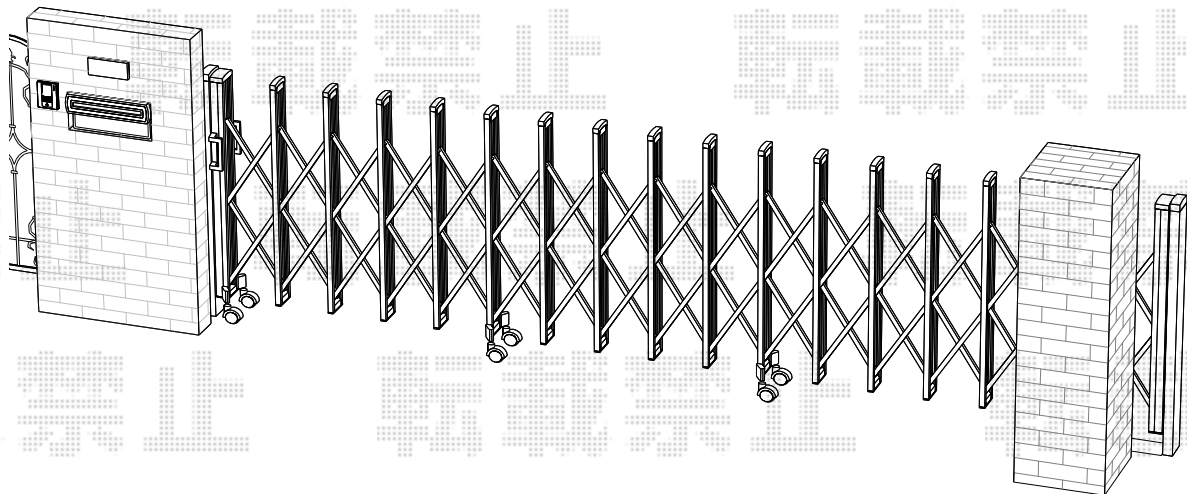

落棒数： 2本

吊元柱： 外観右

バリセレクト

トリップゲートRB型 49S 標準タイプ 片開き

既存カーゲート撤去処分 戸当たり柱 掘り出し

土間研り×1ヶ所 コンクリートガラ処分

2019-7-626485

担当者