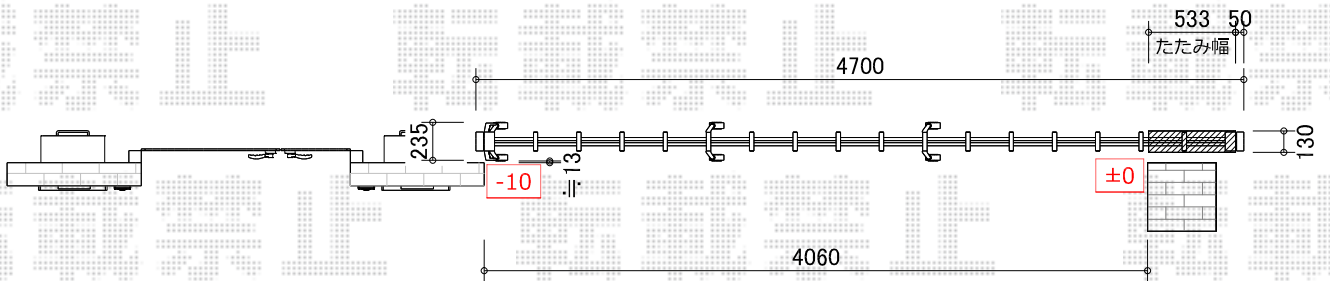

伸縮門扉 施工概略図

Value Select トリップゲート RB型 ノンレール 片開き 49S

開口幅= 4,881mm

全幅= 4,981mm

たたみ幅= 532.5mm

高さ= 1,200mm

色： ダークブロンズ

キャスター数： 3箇所

落棒数： 2本

吊元柱： 外観右

バリセレクト

トリップゲートRB型 49S 標準タイプ 片開き

既存カーゲート撤去処分 戸当たり柱 掘り出し

土間研り×1ヶ所 コンクリートガラ処分

2019-7-626485

担当者