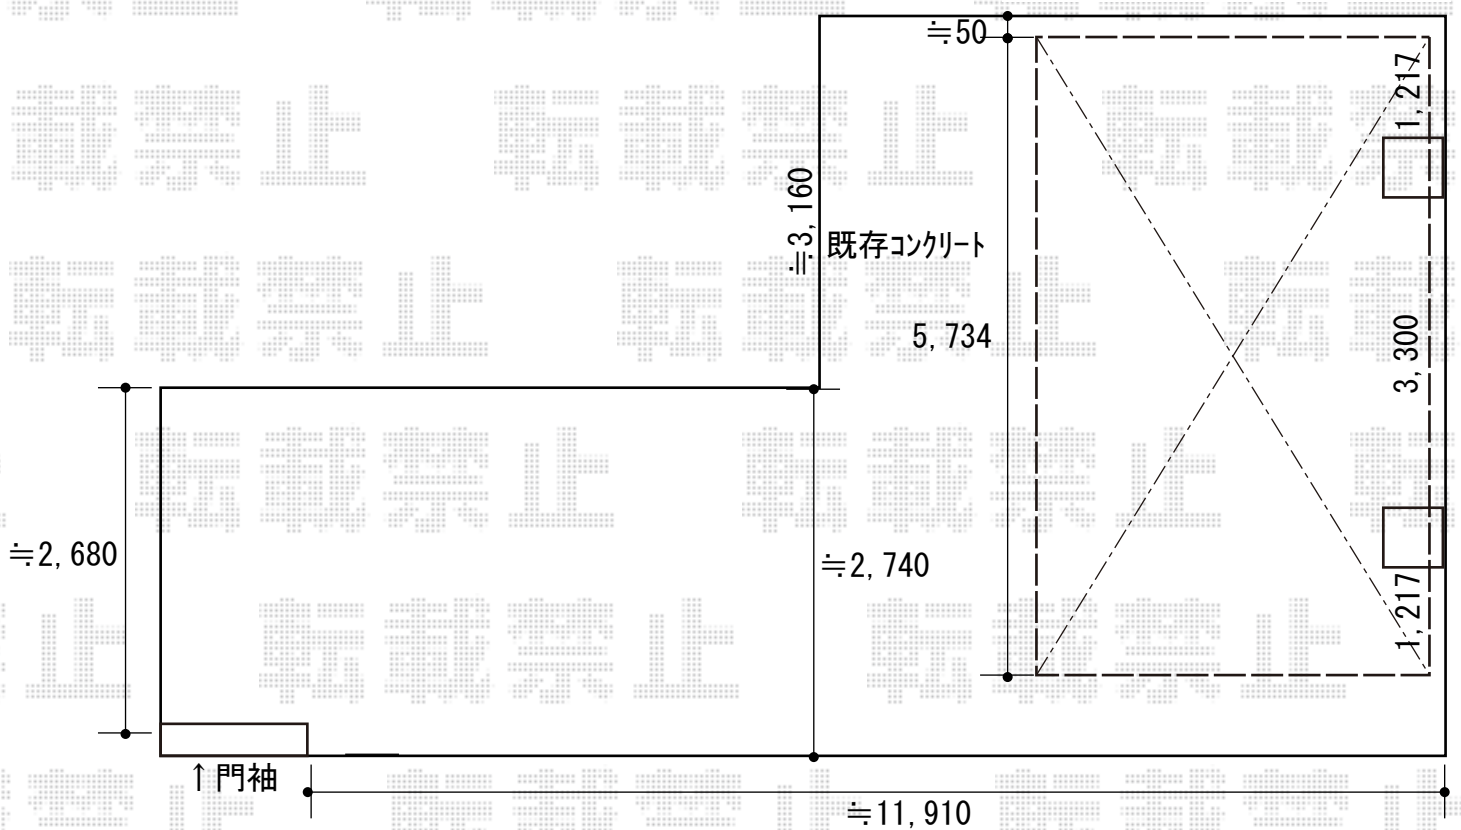

カーポート施工概略図

LIXIL フーゴF (フラットスタイル) 積雪~20cm対応

幅= 2,992mm

奥行= 5,734mm

色: ブラック

屋根材: 熱線吸収ポリカーボネート (ブルーマットS・すりガラス調)

柱仕様: 標準柱仕様 (有効高 約2,200mm)

2019-7-626518