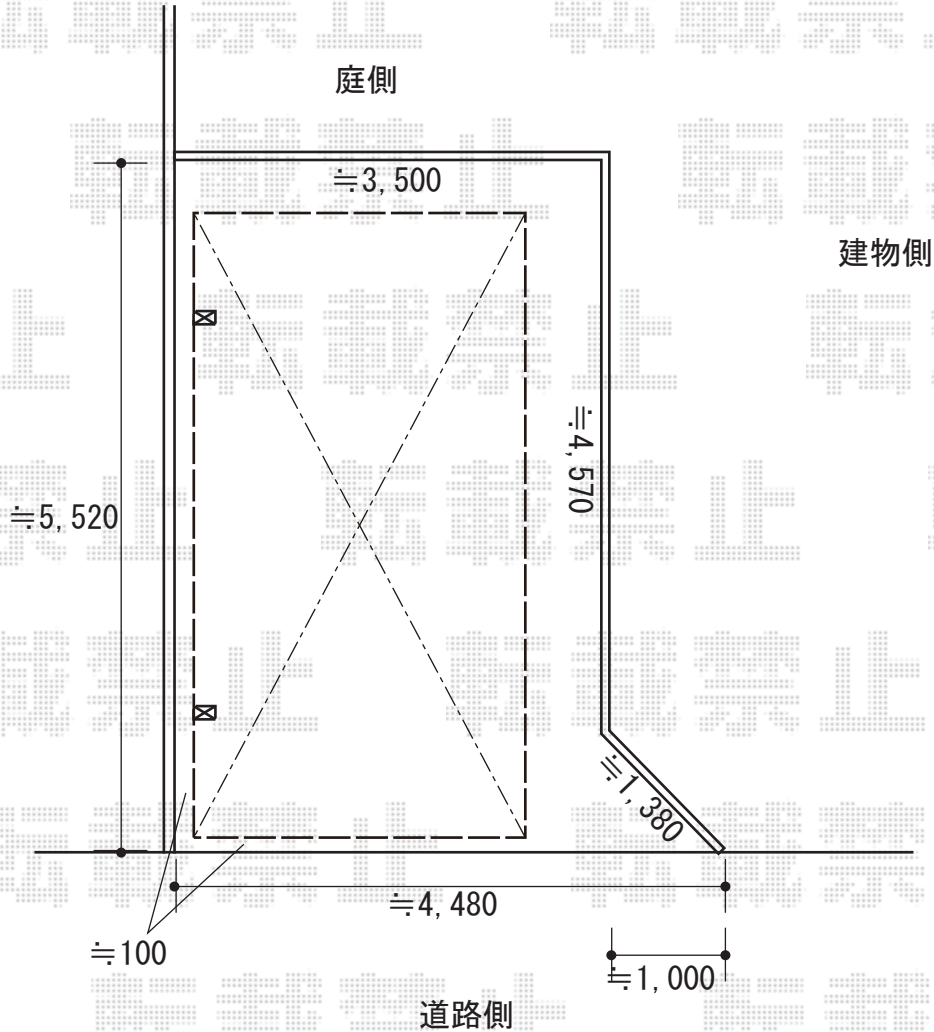

カーポート 施工概略図

Value Select プレシオサポート 積雪～20cm対応

幅= 2,700mm

奥行= 5,052mm

色： チャコールブラック

屋根材： 熱線遮断ポリカーボネート（スカイブルーマット調）

柱仕様： ハイルフ柱仕様（有効高 約2,250mm）

2019-7-626549