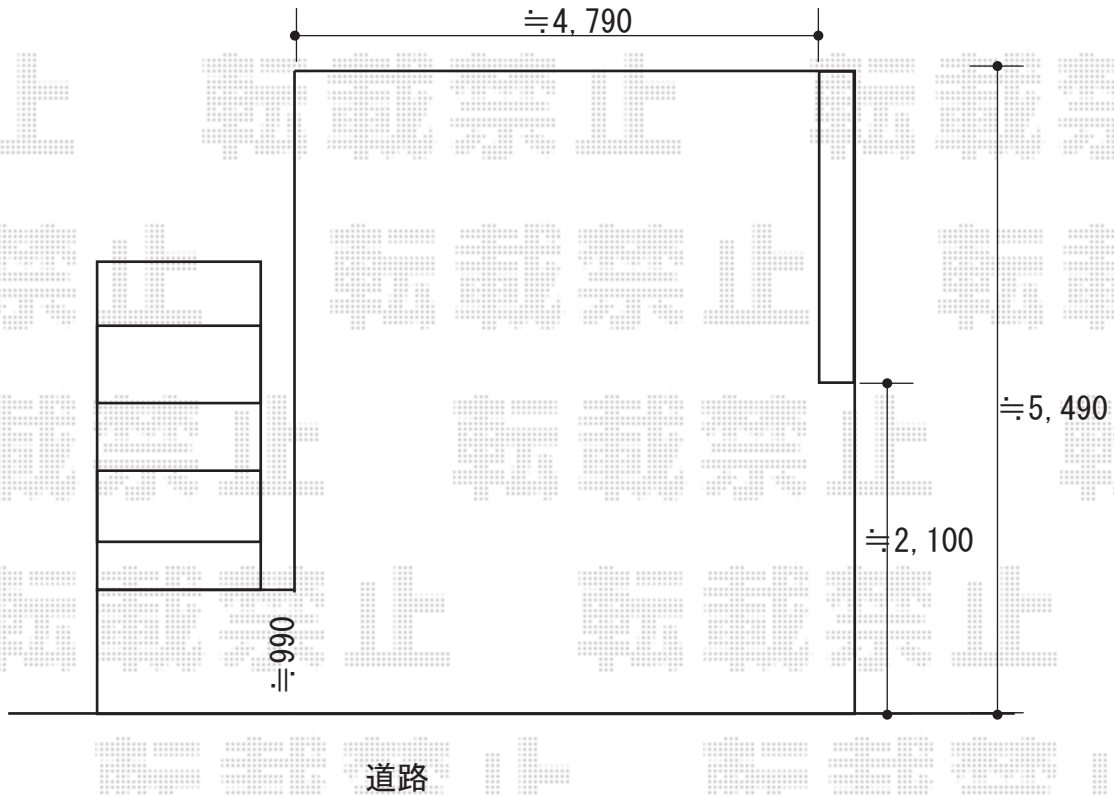

カーポート 施工概略図

YKK AP レイナツインポートグラン 積雪~20cm対応  
幅= 4,801mm  
奥行= 5,400mm  
色: プラチナステン  
屋根材: 熱線遮断ポリカーボネート (アースブルーマット調)  
柱仕様: ハイルフ柱仕様 (有効高 約2,350mm)

2019-7-626553

担当者

伊野