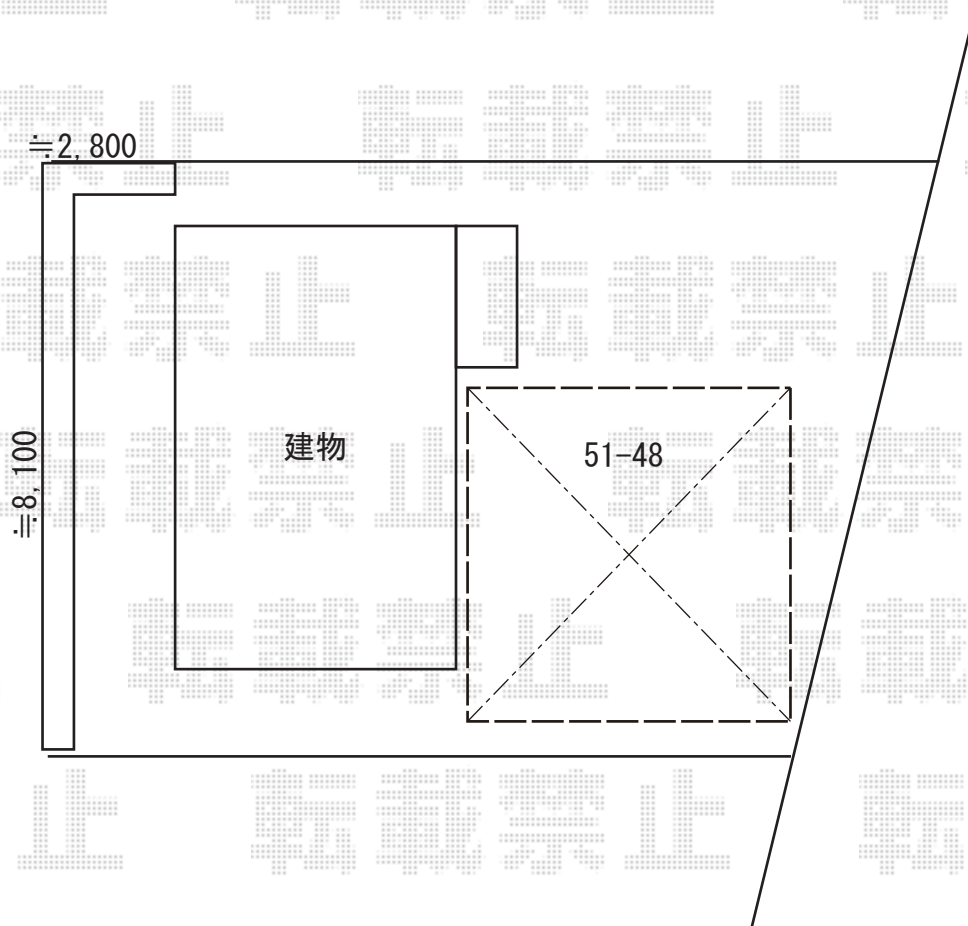

フェンス・カーポート 施工概略図

Value Select ミエーネフェンス 目隠しルーバータイプ 2段支柱 自立建て用 (パネル2段)  
本体1枚 (W×H) = T100 (1,975mm×920mm) × 12枚  
2段支柱 (独立専用) : T190 (1,922.5mm) × 9本  
目隠しコーナー継手 : T100 × 2セット  
端部カバー : T100 × 2セット  
端部キャップ : × 2セット  
色 : サントホワイト

YKK AP エフルージュ ツイン 積雪～20cm対応  
幅= 4,798mm  
奥行= 5,052mm  
色 : ピュアシルバー  
屋根材 : 熱線遮断ポリカーボネート (クリアマット)  
柱仕様 : ハイーフ柱仕様 (有効高 約2,350mm)

2019-7-626585

担当者

木挽