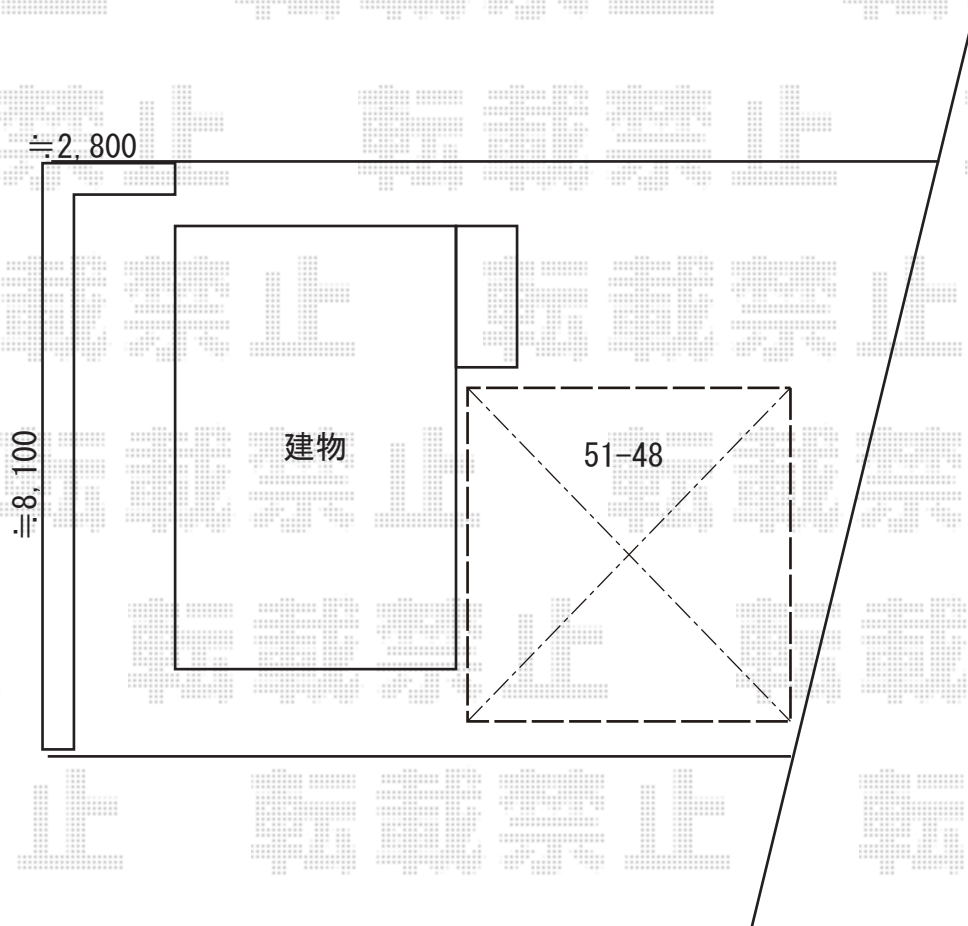

フェンス・カーポート 施工概略図

Value Select ミエーネフェンス 目隠しルーバータイプ 2段支柱 自立建て用 (パネル2段)  
本体1枚 (W×H) = T100 (1,975mm×920mm) × 12枚  
2段支柱 (独立専用) : T190 (1,922.5mm) × 9本  
目隠しコーナー継手 : T100 × 2セット  
端部カバー : T100 × 2セット  
端部キャップ : × 2セット  
色 : サントホワイト

YKK AP エフルージュ ツイン 積雪~20cm対応  
幅= 4,798mm  
奥行= 5,052mm  
色 : ピュアシルバー  
屋根材 : 熱線遮断ポリカーボネート (クリアマット)  
柱仕様 : ハイーフ柱仕様 (有効高 約2,350mm)

2019-7-626585

担当者

木挽