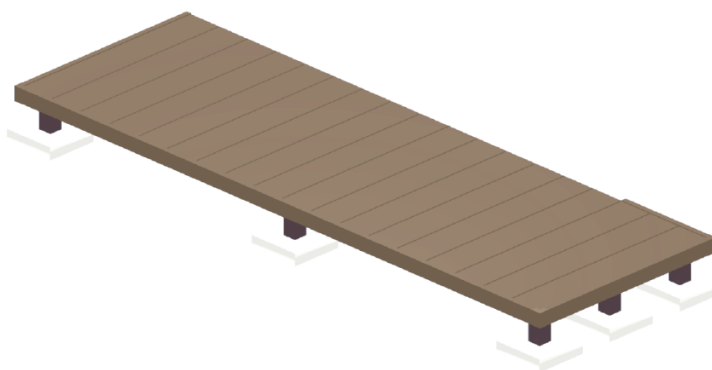

ウッドデッキ 施工概略図

YKK AP リウッドデッキ 200
間口= 2.0間(3,651mm)
出幅= 4尺(1,220mm)
色： レッドブラウン
床板： 縦貼り
幕板： 標準幕板
束柱： Sタイプ(550mm) (色： カームブラック)
追加部材： 躯体側はね出し部分幕板取付用部材一式

【イメージ図】

2019-7-626633

担当者

木附