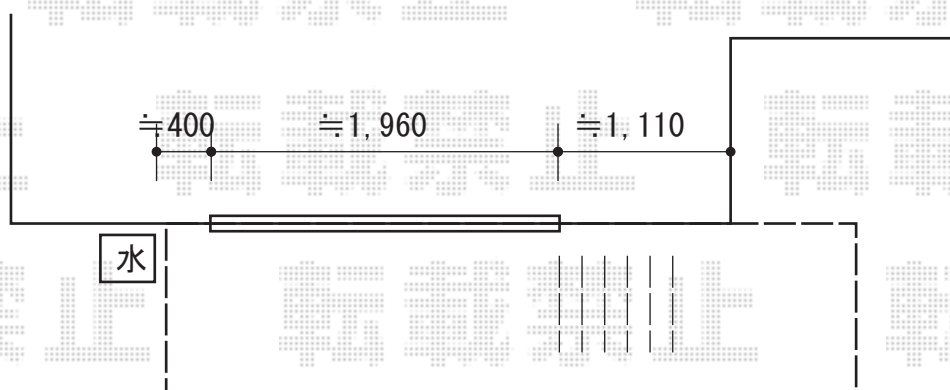

ウッドデッキ 施工概略図

YKK AP リウッドデッキ 200
間口= 2.0間(3,651mm)
出幅= 4尺(1,220mm)
色： レッドブラウン
床板： 縦貼り
幕板： 標準幕板
束柱： Sタイプ(550mm) (色： カームブラック)
追加部材： 躯体側はね出し部分幕板取付用部材一式

【イメージ図】

2019-7-626633

担当者

木附