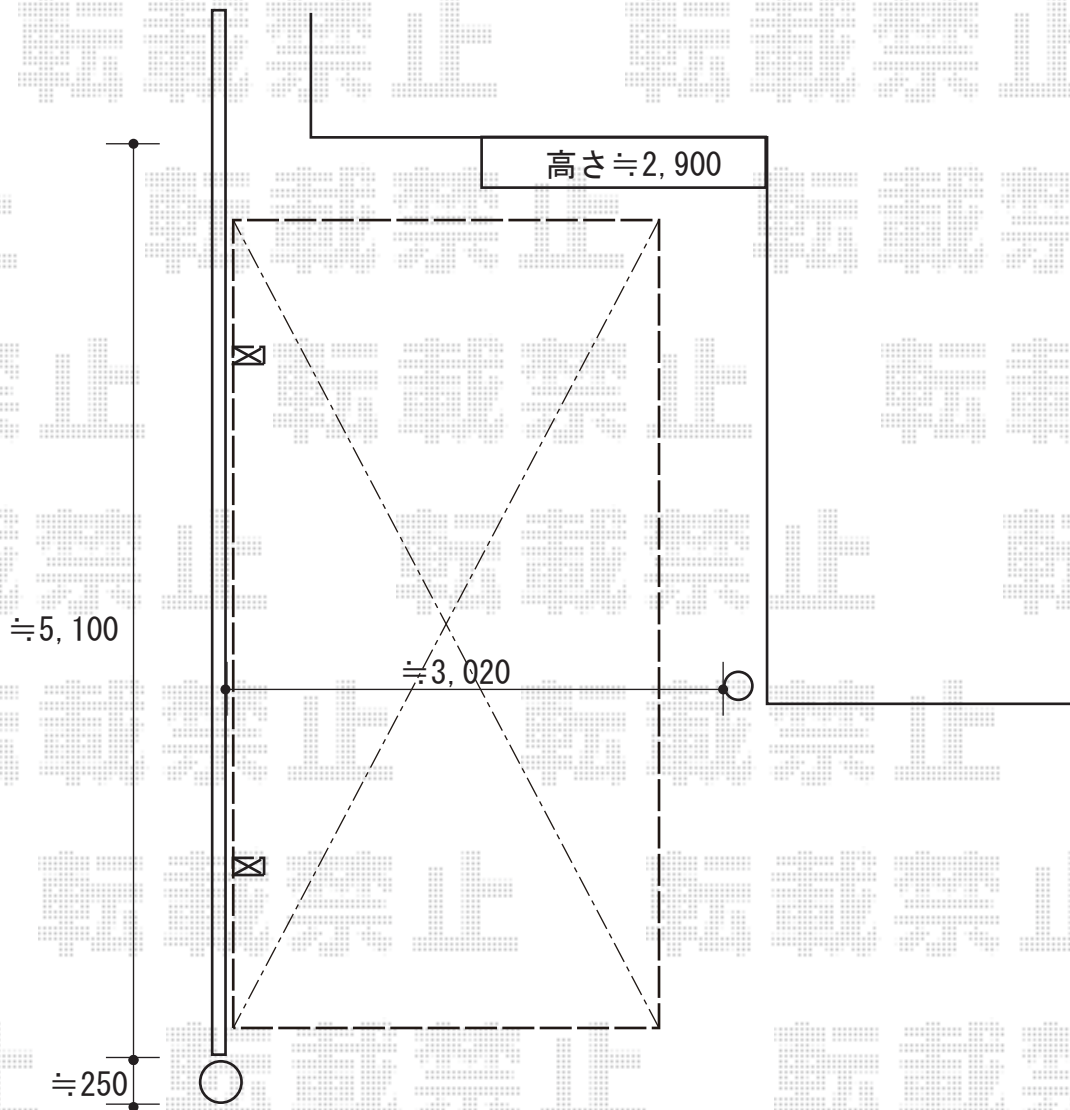

カーポート 施工概略図

LIXIL ネスカR (ラウンドスタイル) 積雪~20cm対応
幅= 2,701mm
奥行= 4,980mm
色: ホワイト
屋根材: ポリカーボネート (クリアブラウン)
柱仕様: 標準柱仕様 (有効高 約2,200mm)

2019-7-626644

担当者

村上 (公)