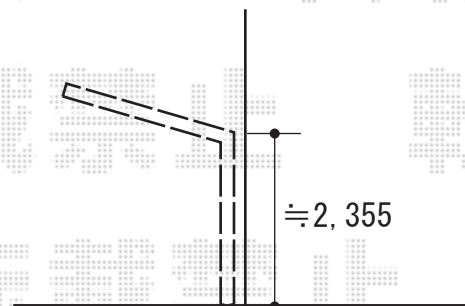

カーポート 施工概略図

YKK AP レイナポートグラン 縦連棟 積雪~20cm対応
幅= 2,700mm
奥行= 10,064mm
色： プラチナステン
屋根材： 熱線遮断ポリカーボネート(クリアマット)
柱仕様： ハイルーフ柱仕様 (有効高 約2,350mm)

2019-7-626671

担当者

新西