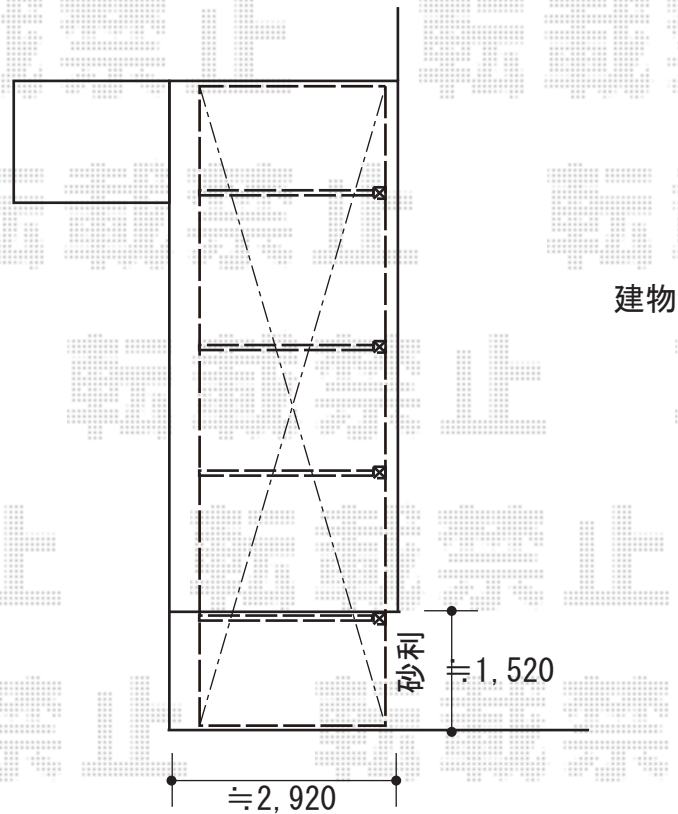

カーポート 施工概略図

YKK AP レイナポートグラン 縦連棟 積雪~20cm対応
幅= 2,700mm
奥行= 10,064mm
色： プラチナステン
屋根材： 熱線遮断ポリカーボネート(クリアマット)
柱仕様： ハイルーフ柱仕様 (有効高 約2,350mm)

2019-7-626671

担当者

新西