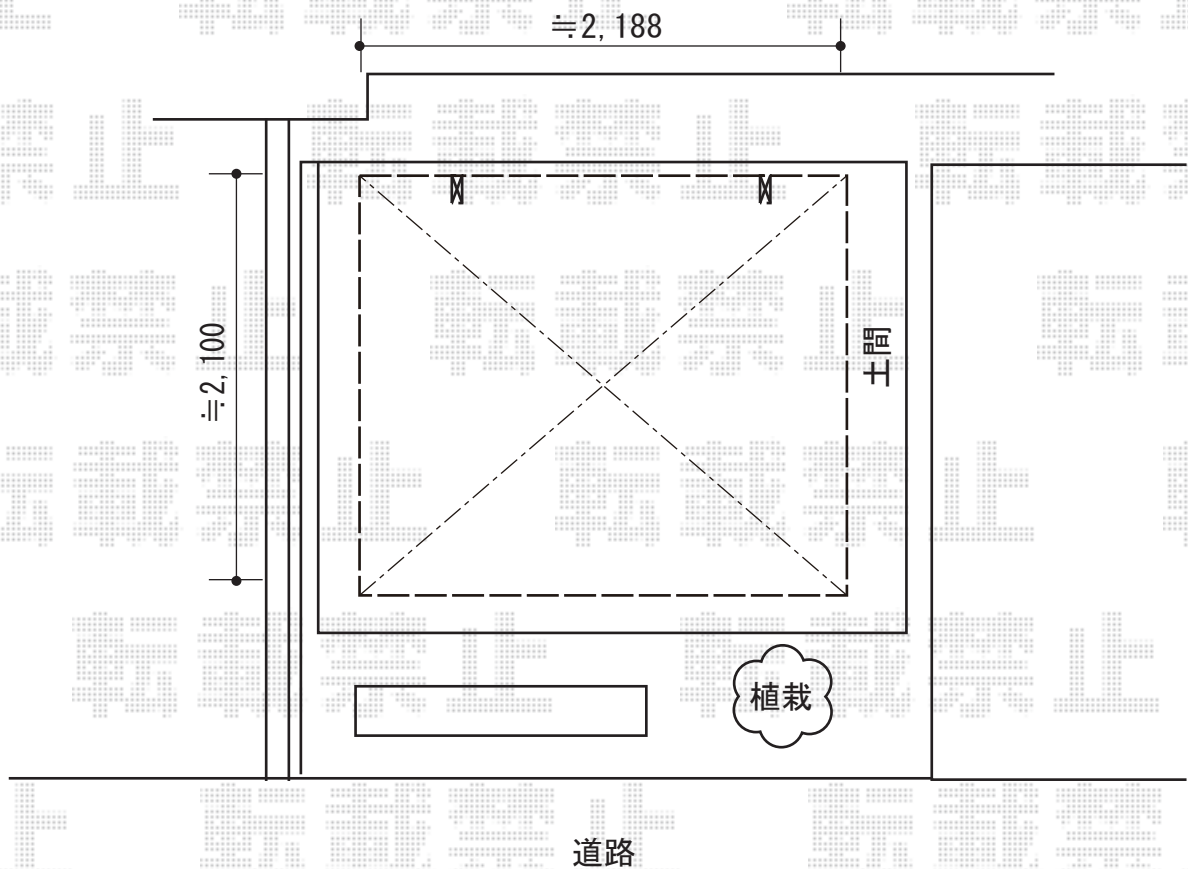

サイクルポート 施工概略図

YKK AP レイナポートグランミニ 積雪~20cm対応
幅= 2,100mm
奥行= 2,188mm (3台用)
色: プラチナステン
屋根材: 熱線遮断ポリカーボネート (クリアマット)
柱仕様: 標準柱仕様 (有効高 約1,814mm)

YKK AP レイナポートグランミニ 車止めバー(L22用) × 1
色: プラチナステン

建物

2019-7-626725

担当者

伊野