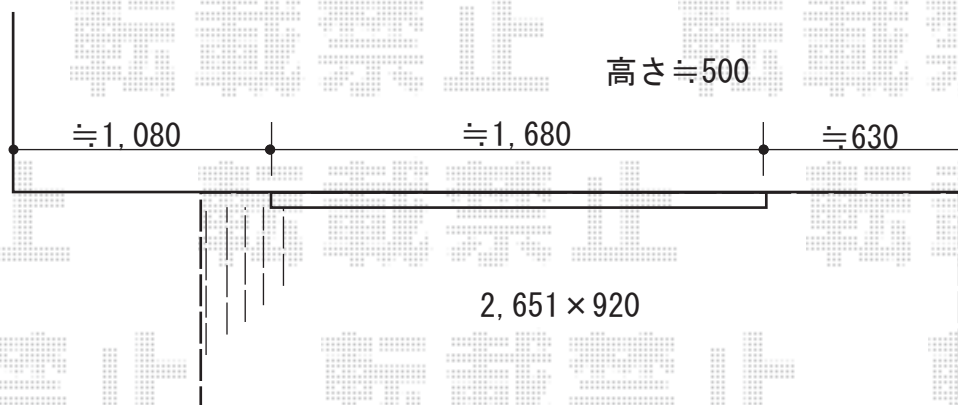

ウッドデッキ 施工概略図

Value Select マージウッドデッキ

間口= 1.5間(2,651mm)

出幅= 3尺(920mm)

色: ナチュラル

床板: 縦貼り

幕板: 標準幕板

束柱: Tタイプ(400~550mm) (色: カームブラック)

※デッキ高はサッシ下-10mmとします。

※束柱は土間にピンコロが埋まっている為、現場調整します。

2019-7-626760

担当者

木附