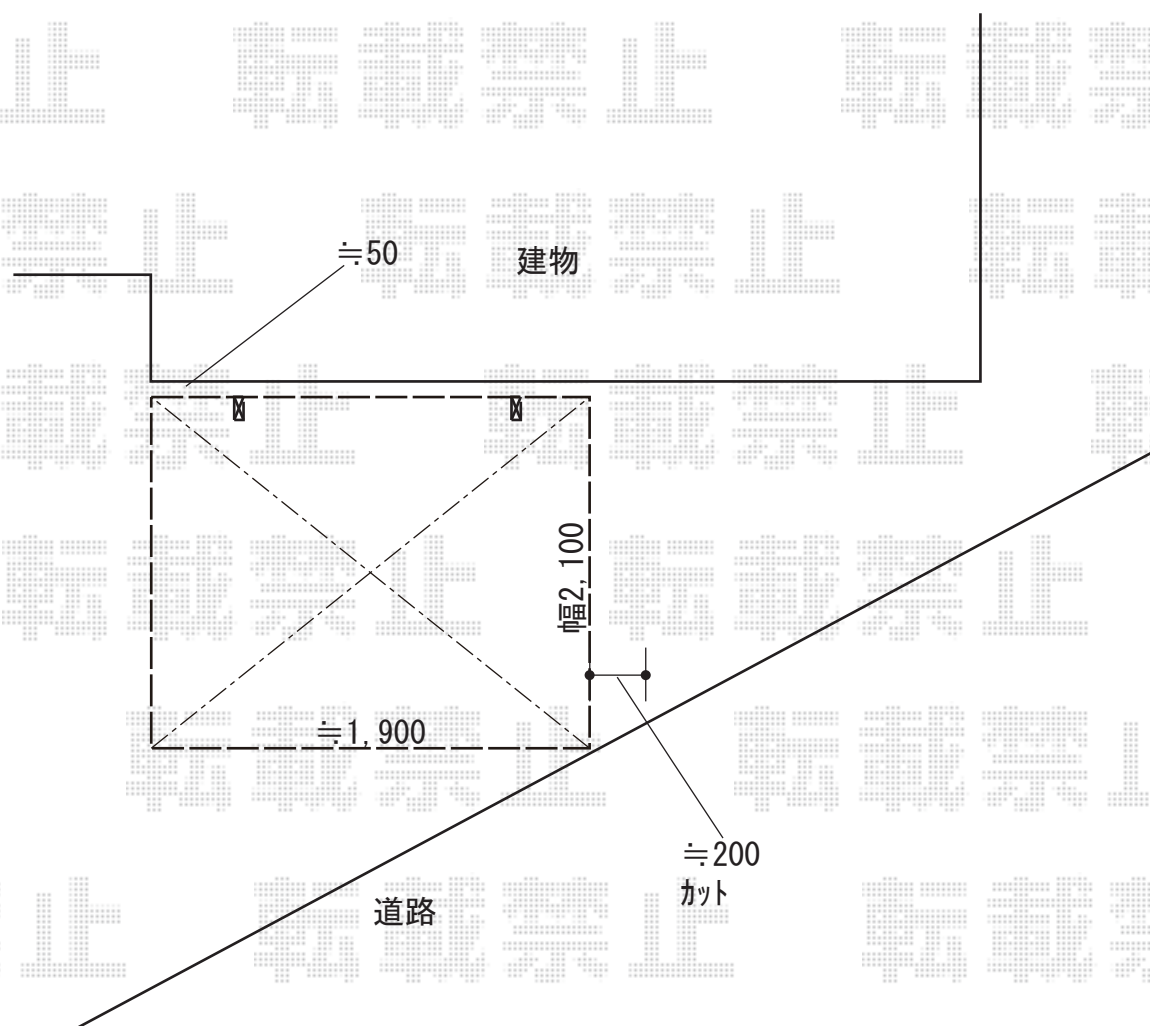

# サイクルポート 施工概略図

Value Select プレシオスポート ミニ 積雪~20cm対応  
幅= 2,100mm  
奥行= 2,188 mm(3台用)  
色: グレースブラウン  
屋根材: ポリカーボネート (スカイブルー)  
柱仕様: 標準柱仕様 (有効高 約1,814mm)

2019-7-626787

担当者

伊野