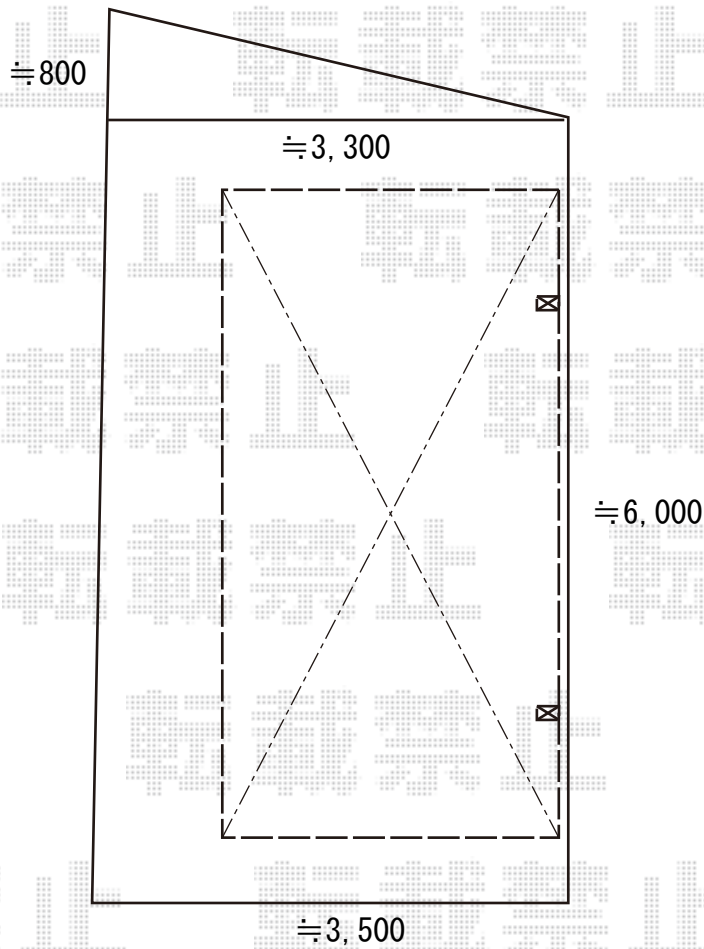

カーポート 施工概略図

Value Select プレシオスポート 積雪~20cm対応

幅= 2,700mm

奥行= 5,052mm

色： チャコールブラック

屋根材： 熱線遮断ポリカーボネート（スカイブルーマット調）

柱仕様： 標準柱仕様（有効高 約1,800mm）

2019-7-626799