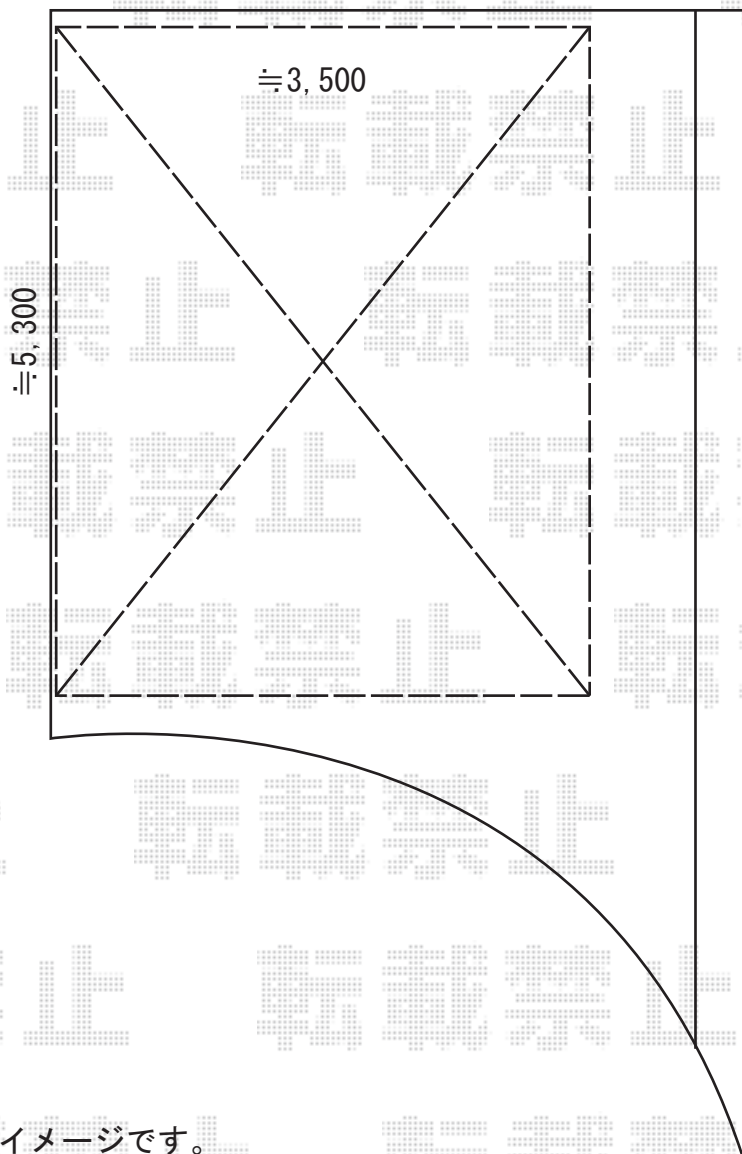

カーポート 施工概略図

LIXIL ネスカR (ラウンドスタイル) 積雪~20cm対応  
幅= 2,999mm  
奥行= 4,980mm  
色: ブラック  
屋根材: ポリカーボネート (クリアブルー)  
柱仕様: ロング柱25仕様 (有効高 約2,500mm)

※納まりはイメージです。

2019-7-626924

担当者

伊野