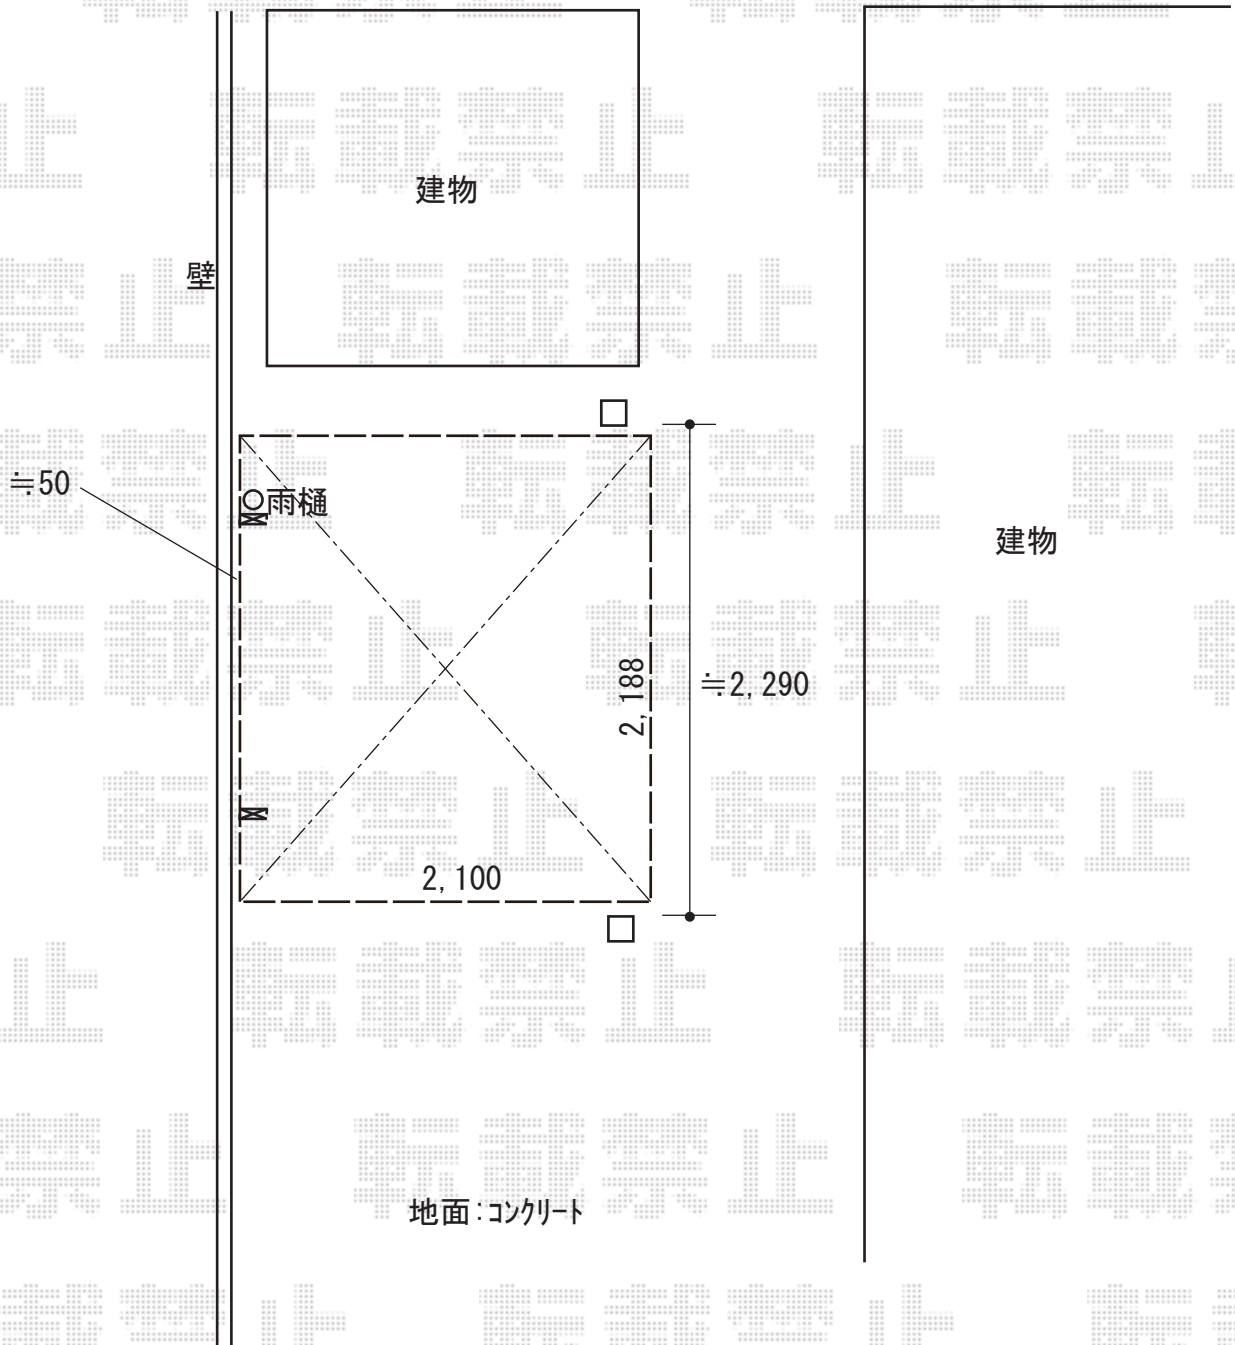

サイクルポート 施工概略図

Value Select プレシオスポート ミニ 積雪~20cm対応
幅= 2,100mm
奥行= 2,188mm(3台用)
色： ノーブルステン
屋根材： ポリカーボネート (スカイブルー)
柱仕様： 標準柱仕様(有効高 約1,800mm)

2019-7-626934

担当者

新西