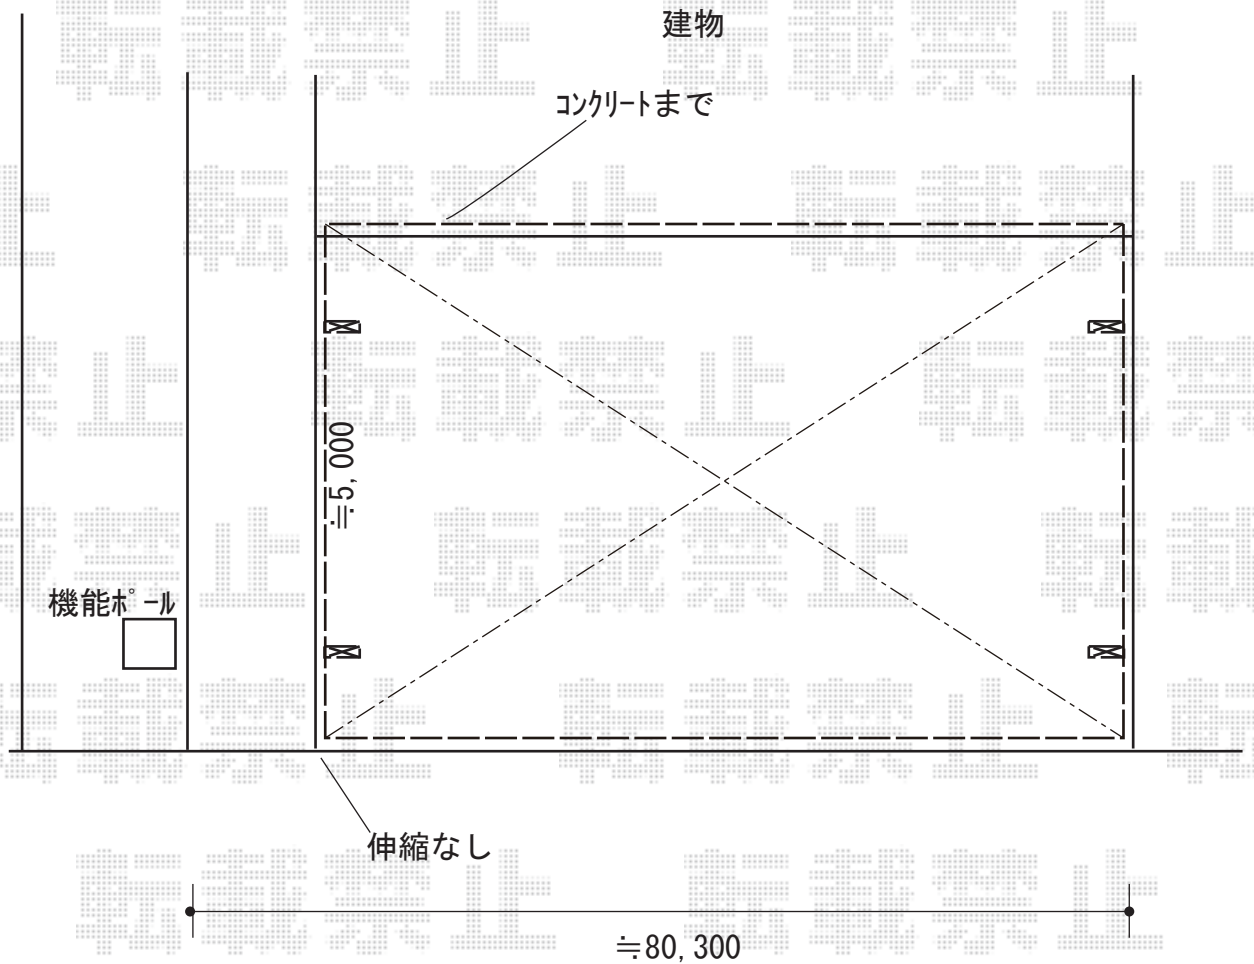

カーポート 施工概略図

YKK AP エフルージュ トリプル 積雪～20cm対応
幅= 7,108mm
奥行= 5,052mm
色： ピュアシルバー
屋根材： ポリカーボネート（アースブルー）
柱仕様： ハイライフ柱仕様（有効高 約2,350mm）

2019-7-626989

担当者 村上（公）