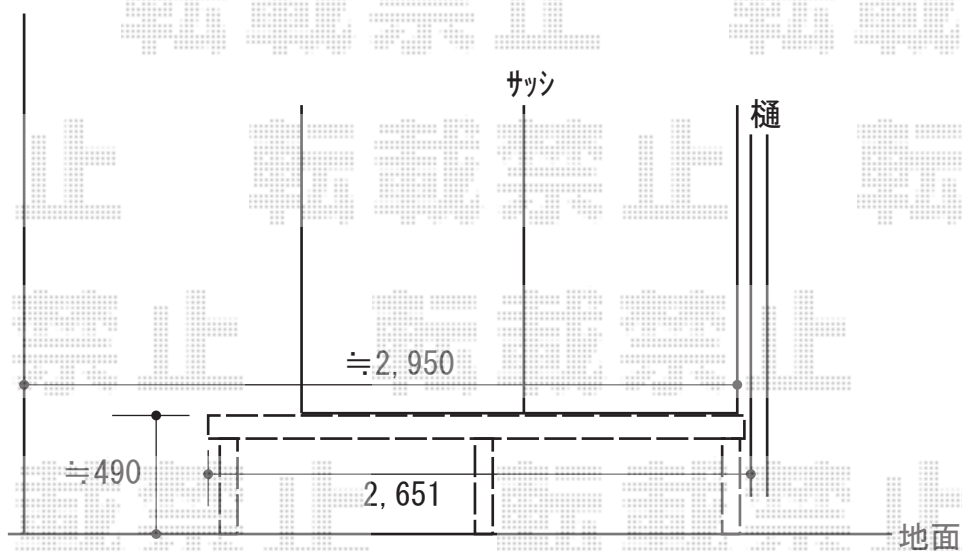

## Value Select マージウッドデッキ

間口= 1.5間(2,651mm)

出幅= 4尺(1,220mm)

色： ナチュラル

床板： 縦貼り

幕板： 標準幕板

束柱： Tタイプ(400~550mm) (色： カームブラック)

2019-7-627010