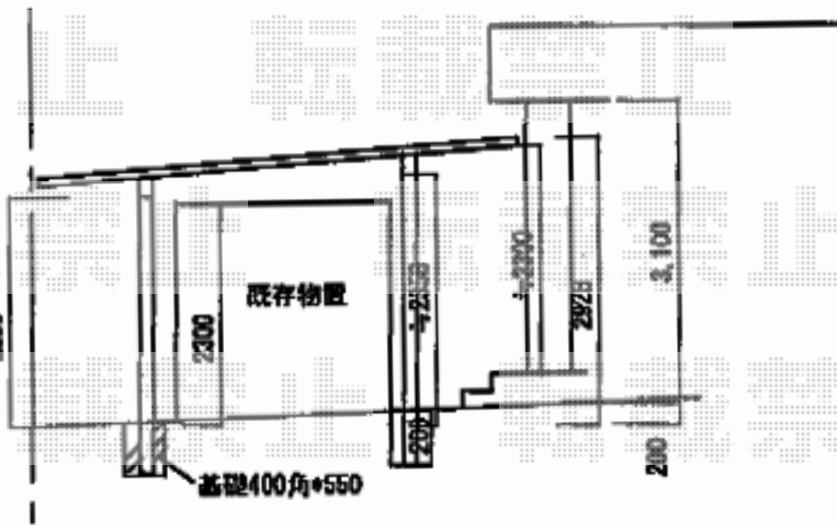

カーポート 施工概略図

YKK AP エフルージュ トリプル 積雪～20cm対応  
 幅= 7,928mm  
 奥行= 5,052mm  
 色： プラチナステン  
 屋根材： 熱線遮断ポリカーボネート(クリアマット)  
 柱仕様： ハイーフ柱仕様(有効高 約2,350mm)

2019-7-627011

担当者

新西