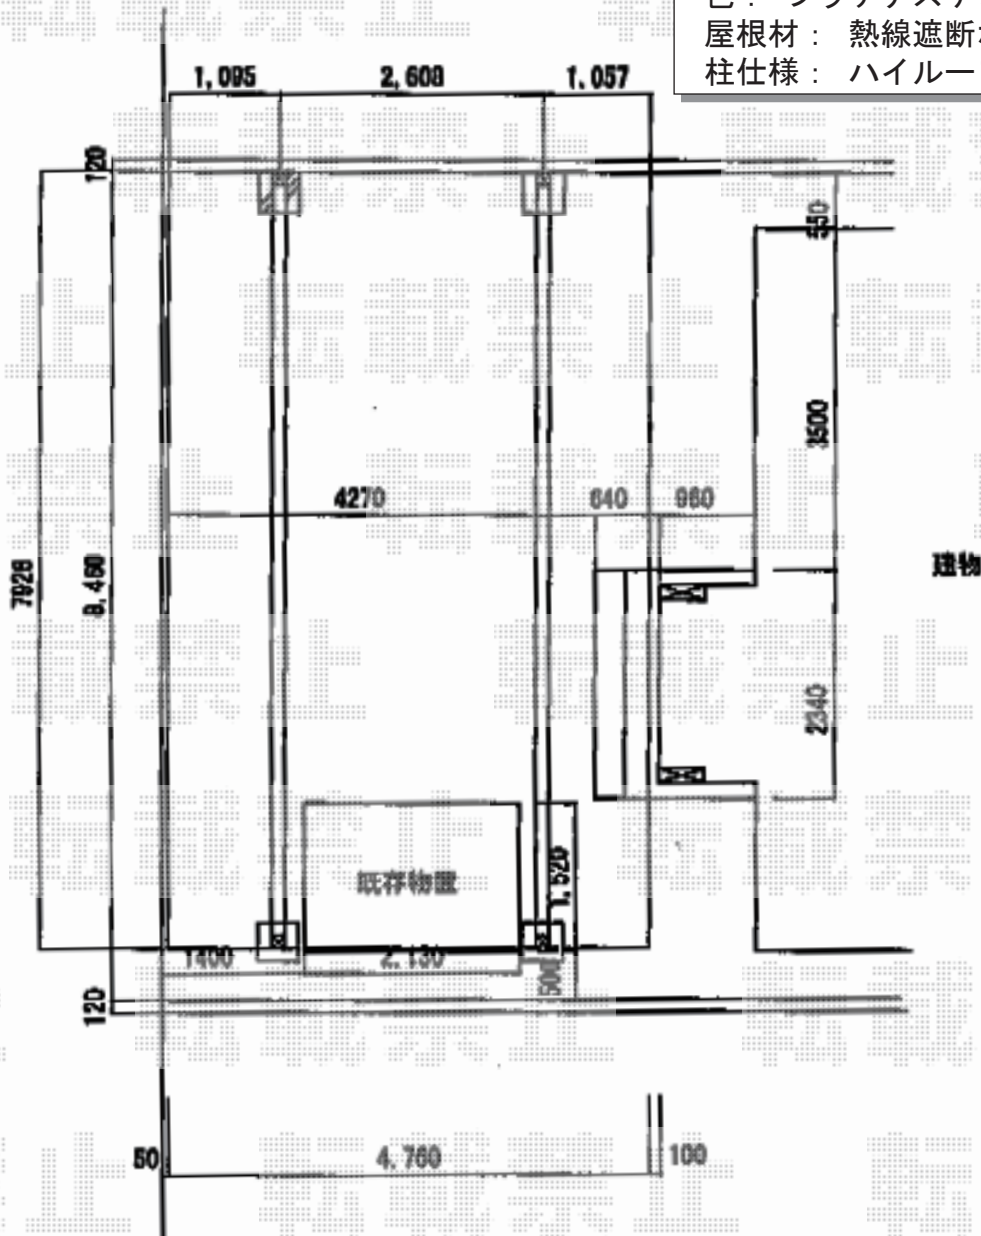

カーポート 施工概略図

YKK AP エフルージュ トリプル 積雪～20cm対応  
 幅= 7,928mm  
 奥行= 5,052mm  
 色： プラチナステン  
 屋根材： 熱線遮断ポリカーボネート(クリアマット)  
 柱仕様： ハイーフ柱仕様(有効高 約2,350mm)

2019-7-627011

担当者

新西