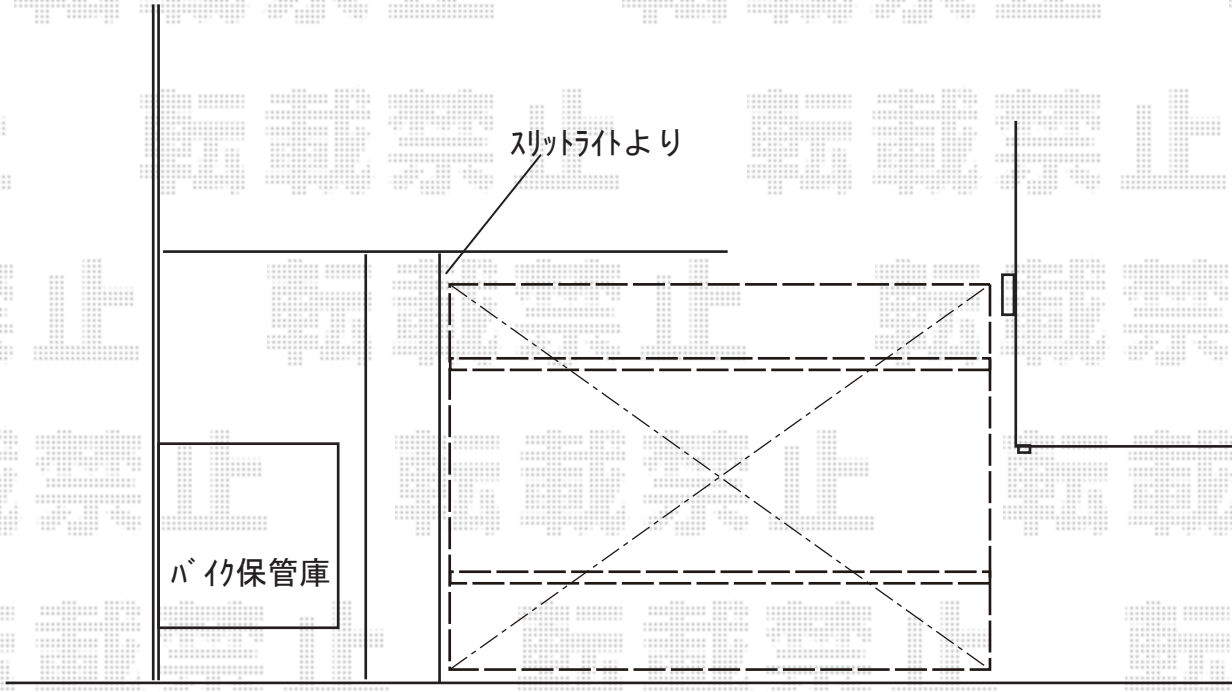

カーポート 施工概略図

YKK AP レイナトリプルポートグラン 積雪～20cm対応
幅= 7,200mm
奥行= 5,052mm
色： プラチナステン
屋根材： 熱線遮断ポリカーボネート（アースブルーマット調）
柱仕様： ハイルフ柱仕様（有効高 約2,350mm）

2019-7-627036

担当者

伊野