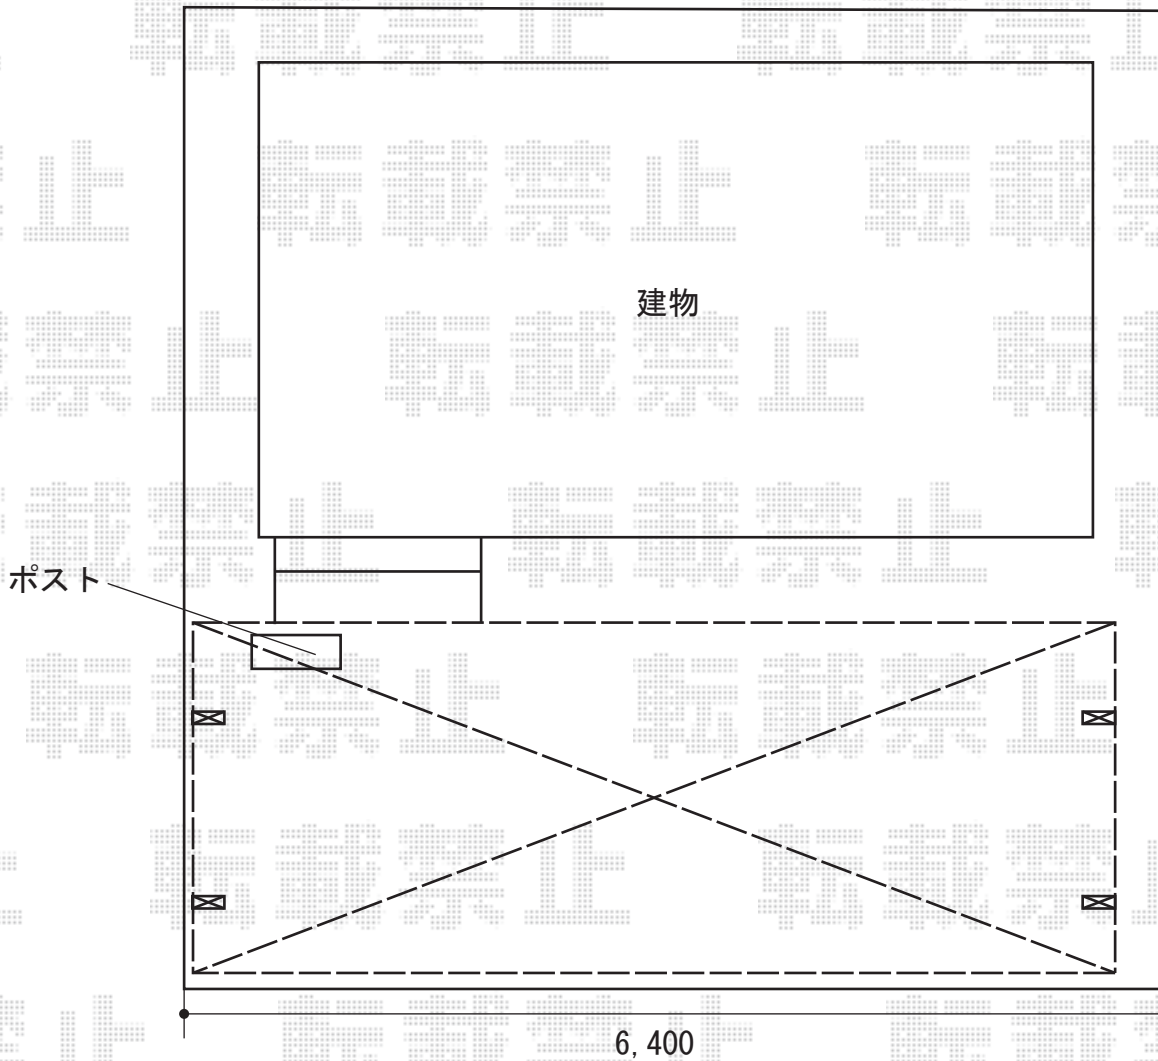

カーポート 施工概略図

YKK AP エフルージュ ツイン 積雪～20cm対応
幅= 5,988mm
奥行= 5,052mm
色： ピュアシルバー
屋根材： ポリカーボネート（アースブルー）
柱仕様： ハイルフ柱仕様（有効高 約2,350mm）

2019-7-627052

担当者

伊野