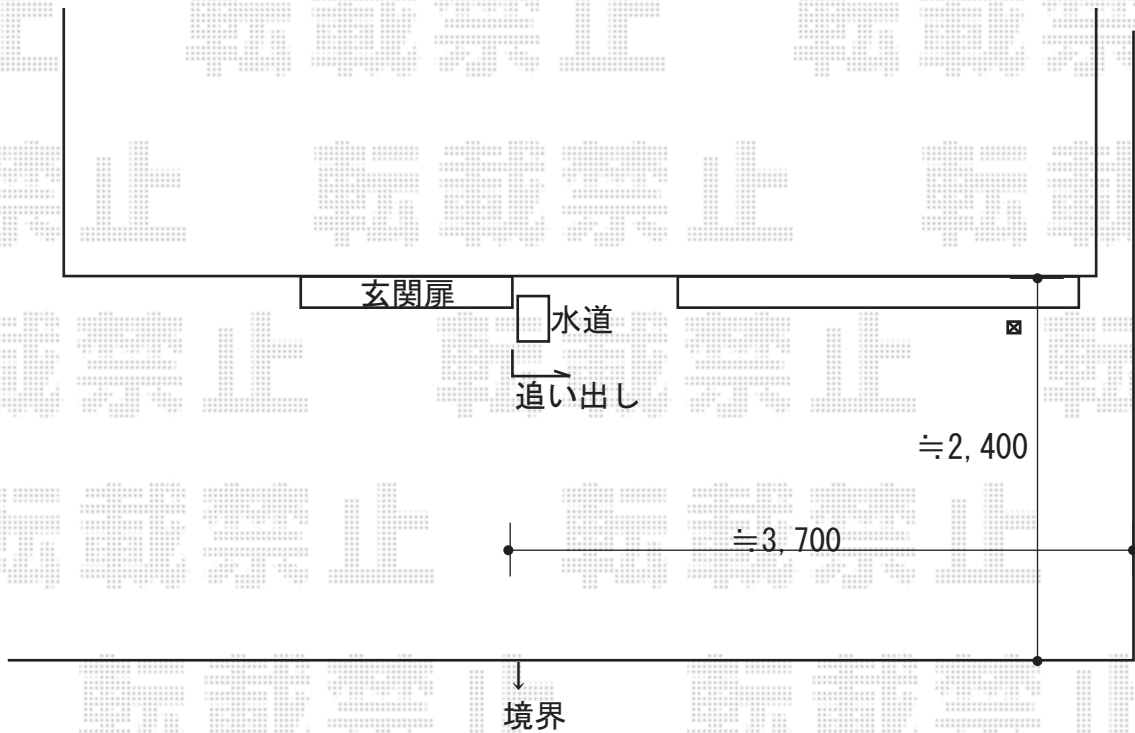

カーポート 施工概略図

YKK AP レイナポートグラン 積雪～20cm対応
幅= 2,400mm
奥行= 5,052mm
色： ブラウン
屋根材： 熱線遮断ポリカーボネート(クリアマット)
柱仕様： ハイルフ柱仕様 (有効高 約2,350mm)

2019-7-627065

担当者

伊野