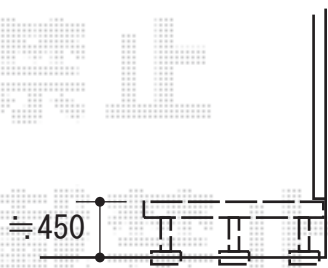

ウッドデッキ 施工概略図

YKK AP リウッドデッキ 200
間口= 2.0間(3,651mm) 出幅= 5尺(1,520mm)
色： ナチュラルブラウン
床板： 縦貼り 幕板： 標準幕板
束柱： Sタイプ(550mm) (色：カームブラック)

YKK AP 独立式リウッドステップ2型×1セット
色： ナチュラルブラウン/束柱色：カームブラック

2019-7-627070

担当者

木附