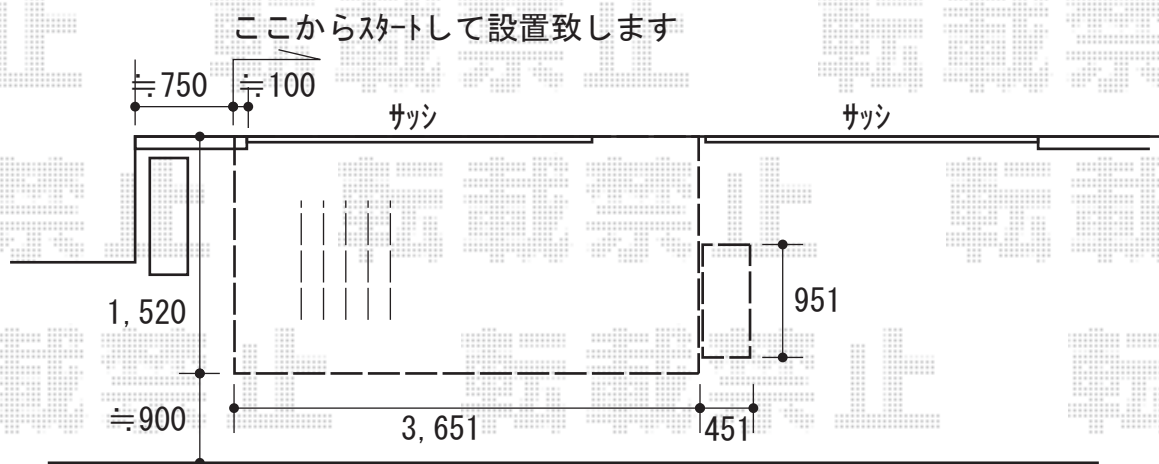

ウッドデッキ 施工概略図

YKK AP リウッドデッキ 200
間口= 2.0間(3,651mm) 出幅= 5尺(1,520mm)
色： ナチュラルブラウン
床板： 縦貼り 幕板： 標準幕板
束柱： Sタイプ(550mm) (色：カームブラック)

YKK AP 独立式リウッドステップ2型×1セット
色： ナチュラルブラウン/束柱色：カームブラック

2019-7-627070

担当者

木附