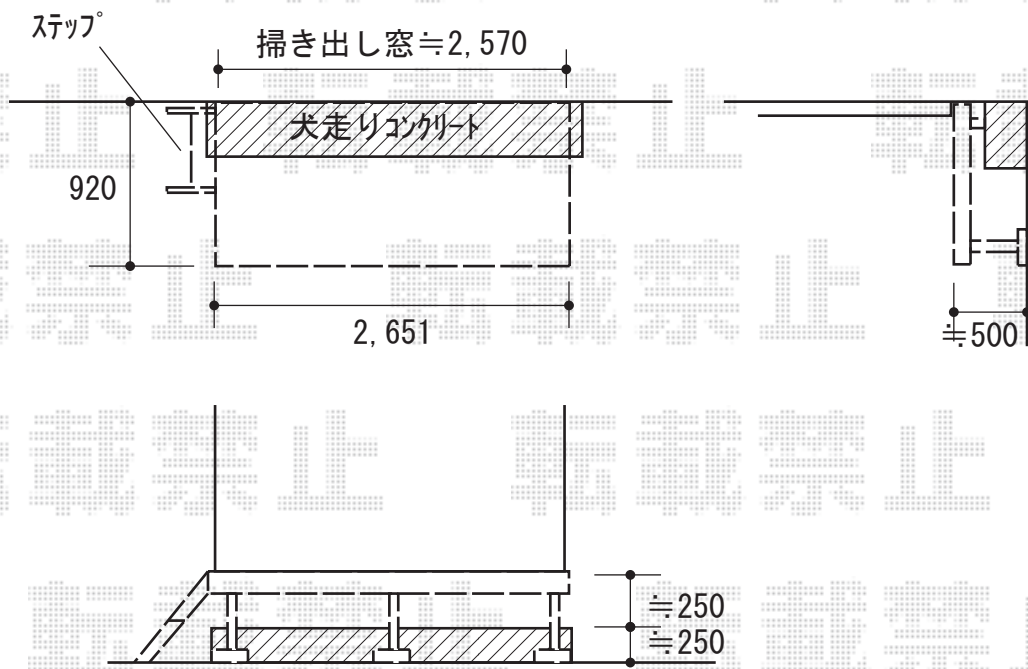

ウッドデッキ 施工概略図

Value Select マージウッドデッキ

間口= 1.5間 (2,651mm)

出幅= 3尺 (920mm)

色: レッドウッド

床板: 縦貼り

幕板: 標準幕板委

束柱: Sタイプ (550mm) (色: カームブラック)

Value Select マージウッドデッキ ステップ Sタイプ 2段

色: レッドウッド

2019-7-627280

担当者

木附