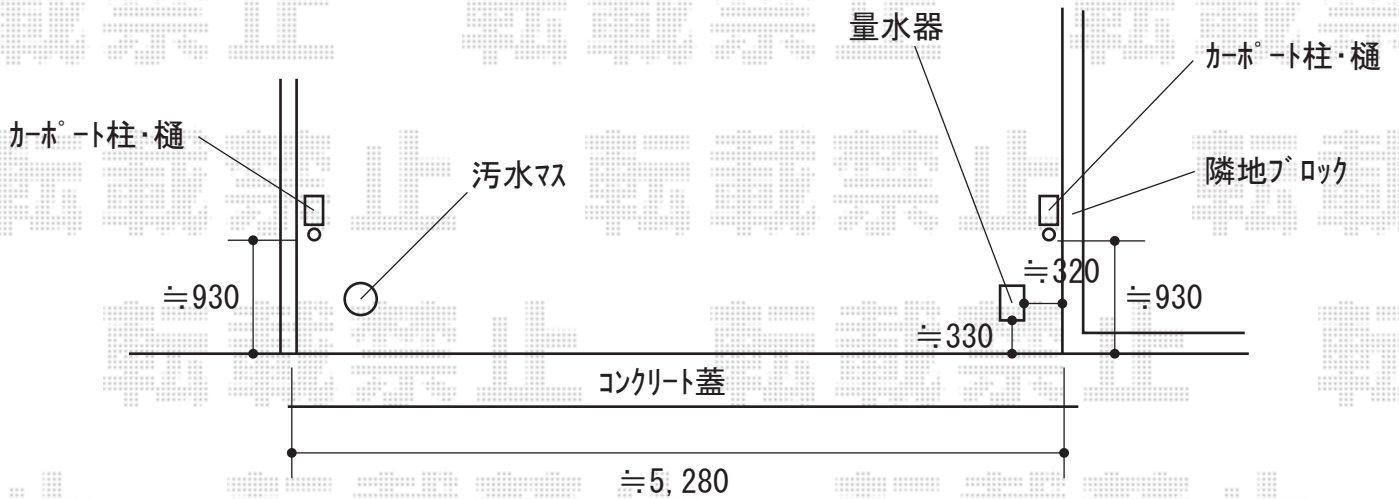

# カーゲート 施工概略図

LIXIL(新日軽) セレビューMA型 キャスター式 片開き 54SA  
開口幅= 5,324mm(180度回転時)  
全幅= 5,455mm  
たたみ幅= 607.5mm  
高さ= 1,120mm  
色: ブラック(錠台座・把手: ブラック\*1色設定)

※吊元柱の左右のご指示をお願い致します

※地中配管状況のご確認をお願い致します

2019-7-627287

担当者