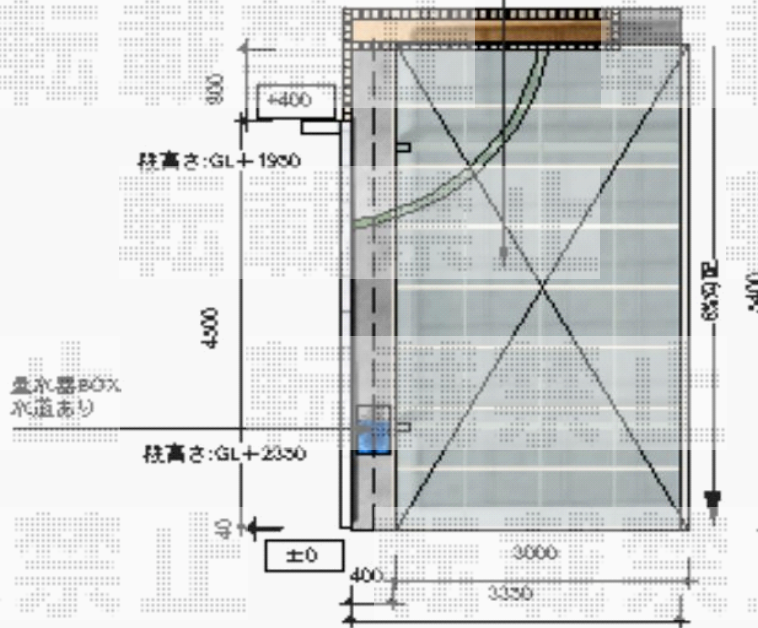

カーポート 施工概略図

YKK AP レイナポートグラン 積雪～20cm対応

幅= 3,000mm

奥行= 5,400mm

色： プラチナステン

屋根材： 熱線遮断ポリカーボネート（アースブルーマット調）

柱仕様： ハイルフ柱仕様（有効高 約2,350mm）

カーポート:YKK AP レイナポートグラン基本3430H