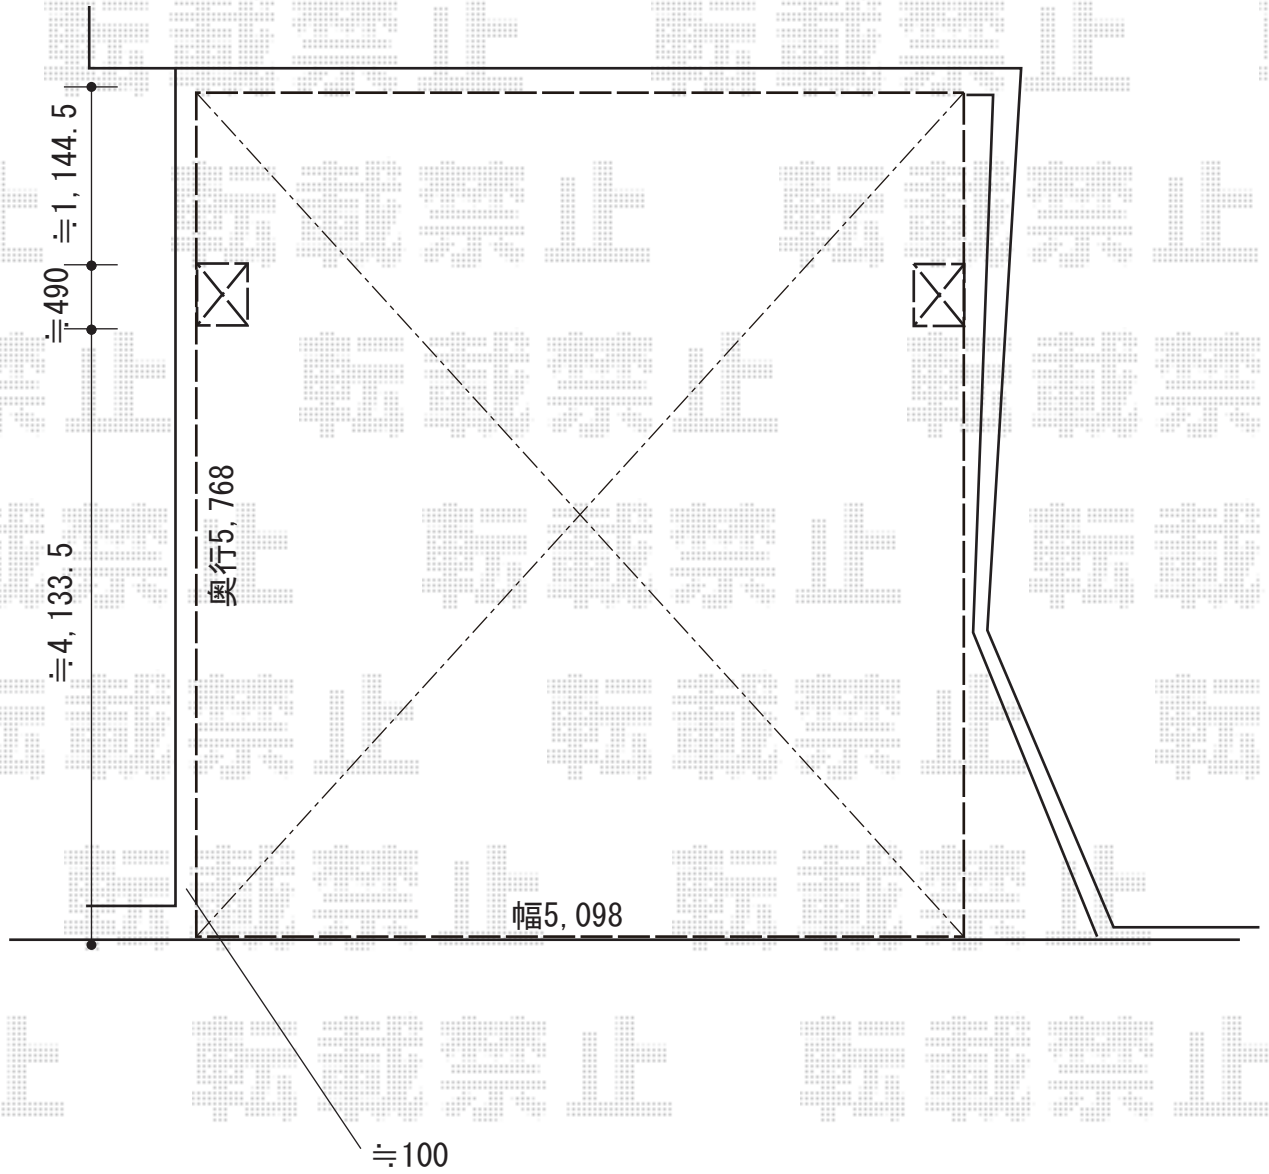

カーポート 施工概略図

YKK AP エフルージュツインEX 後方支持タイプ 積雪~20cm対応
幅= 5,098mm
奥行= 5,768mm
色： プラチナステン
屋根材： 熱線遮断ポリカーボネート(クリアマット)
柱仕様： ハイルフ柱仕様 (有効高 約2,300mm)

2019-7-627303	担当者	木挽
---------------	-----	----