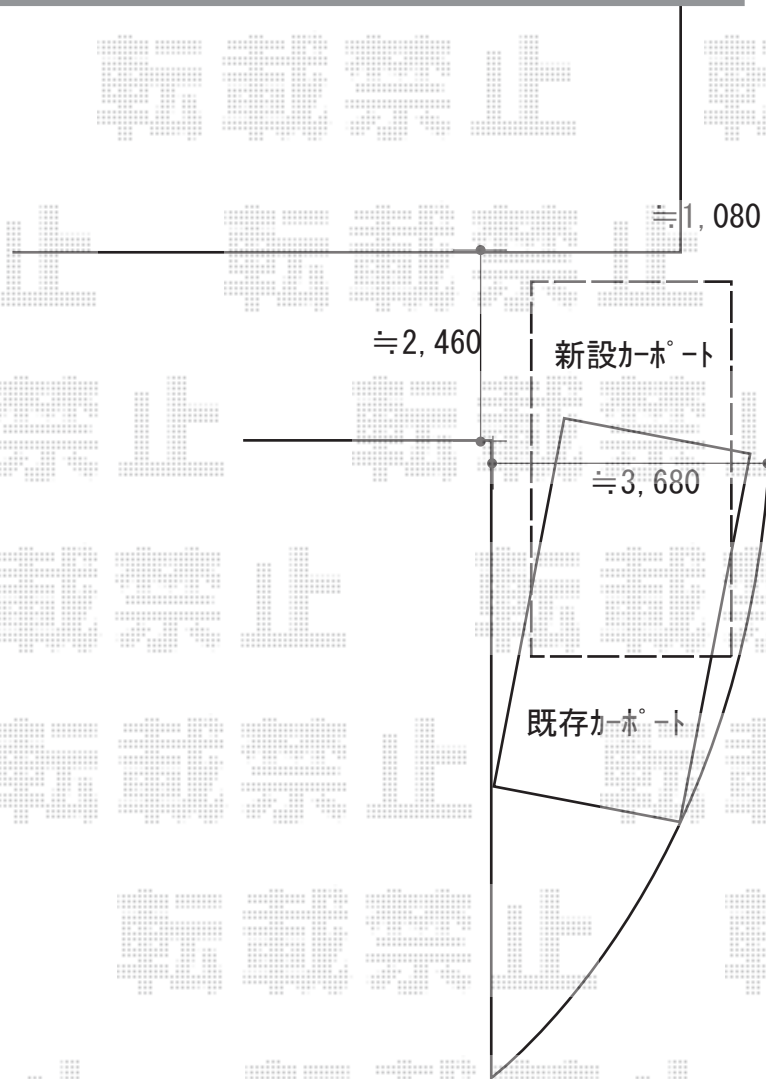

カーポート施工概略図

YKK AP レイナポートグラン 積雪～20cm対応
幅= 2,550mm
奥行= 5,400mm
色： カームブラック
屋根材： ポリカーボネート(アースブルー)
柱仕様： 標準柱仕様 (有効高 約2,000mm)

2019-7-627354

担当者

村上 (公)