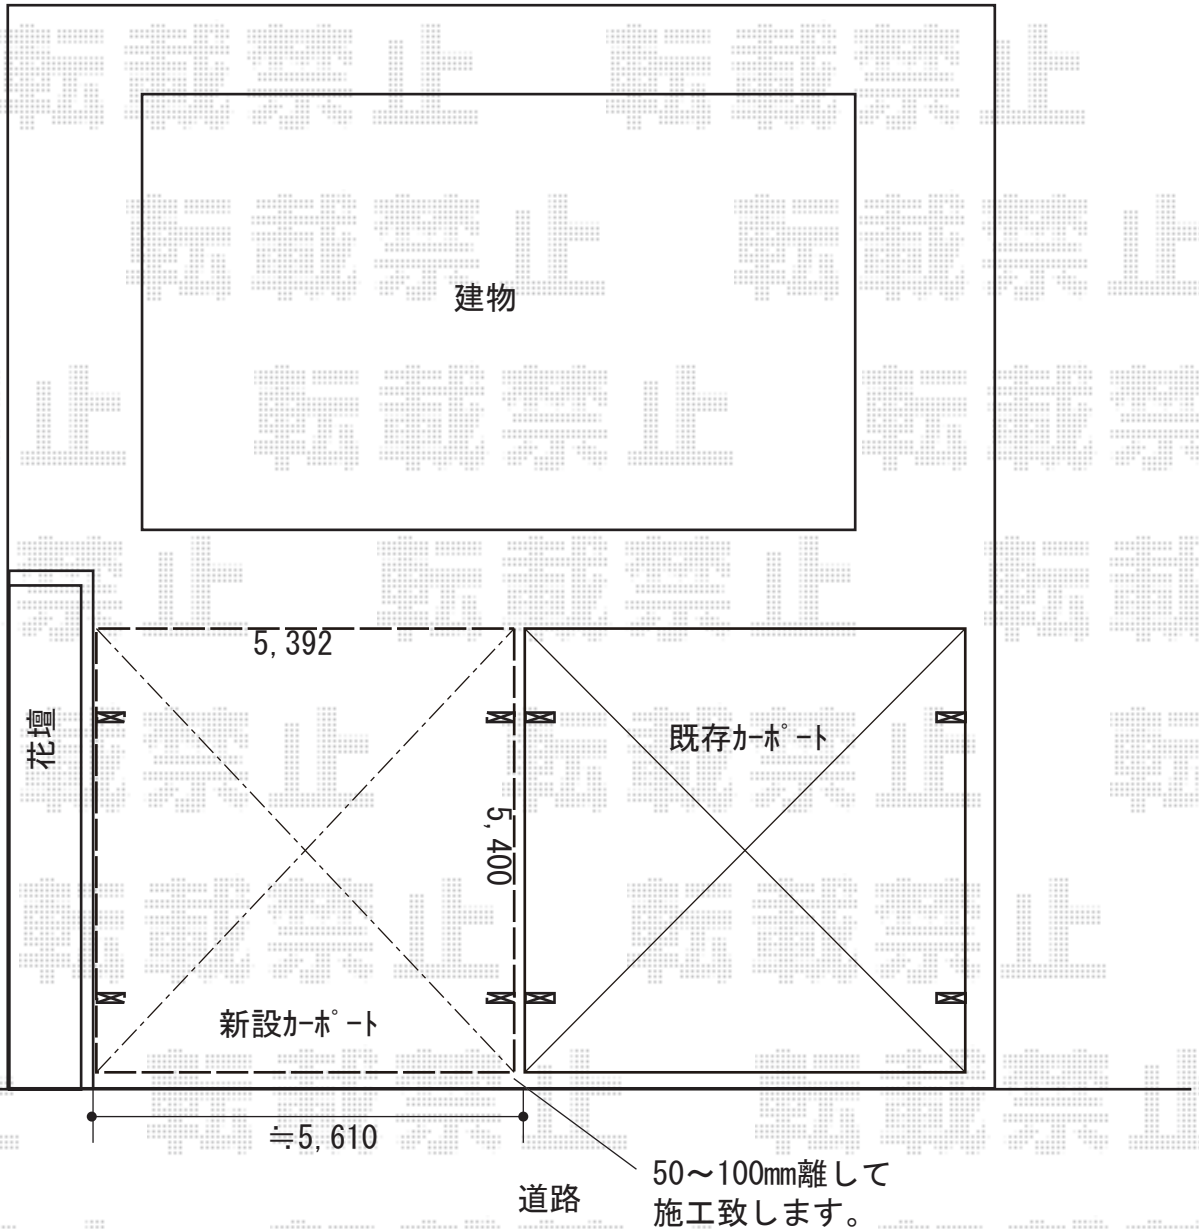

# カーポート 施工概略図

YKK AP レイナツインポートグラン 積雪～20cm対応  
幅= 5,392mm  
奥行= 5,400mm  
色： プラチナステン  
屋根材： 熱線遮断ポリカーボネート（アースブルーマット調）  
柱仕様： ハイルフ柱仕様（有効高 約2,350mm）

2019-7-627363

担当者

木挽