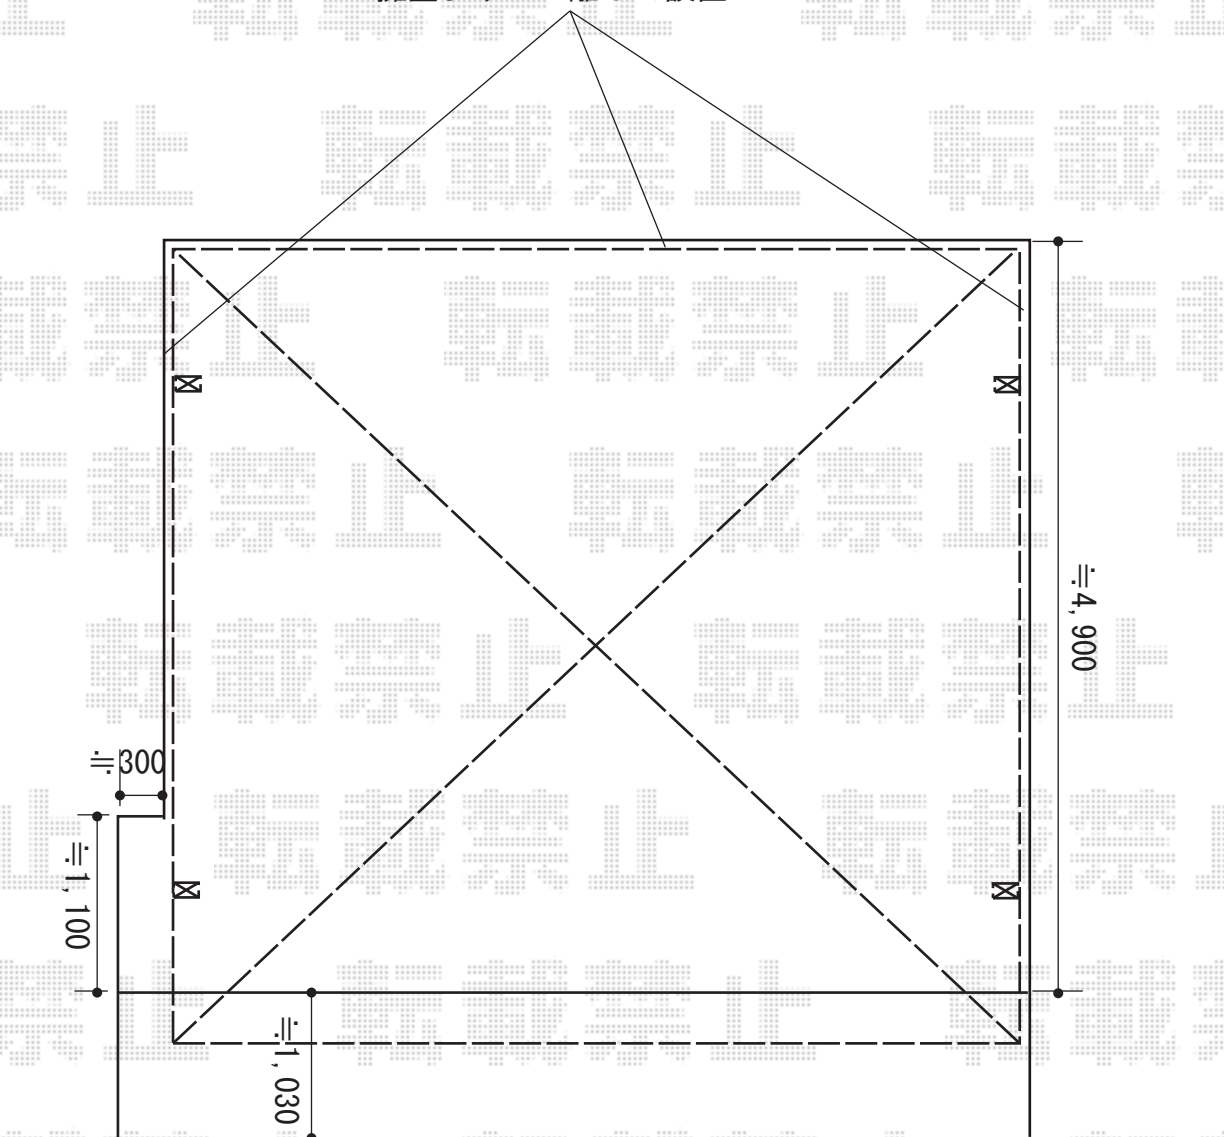

カーポート 施工概略図

LIXIL ネスカR (ラウンドスタイル) ワイド 積雪~20cm対応
幅= 6,060mm
奥行= 5,382mm
色: シャイングレー
屋根材: 熱線吸収ポリカーボネート (クリアマットS・すりガラス調)
柱仕様: ロング柱25仕様 (有効高 約2,500mm)

擁壁より≒50離して設置

2019-7-627404

担当者 村上 (公)