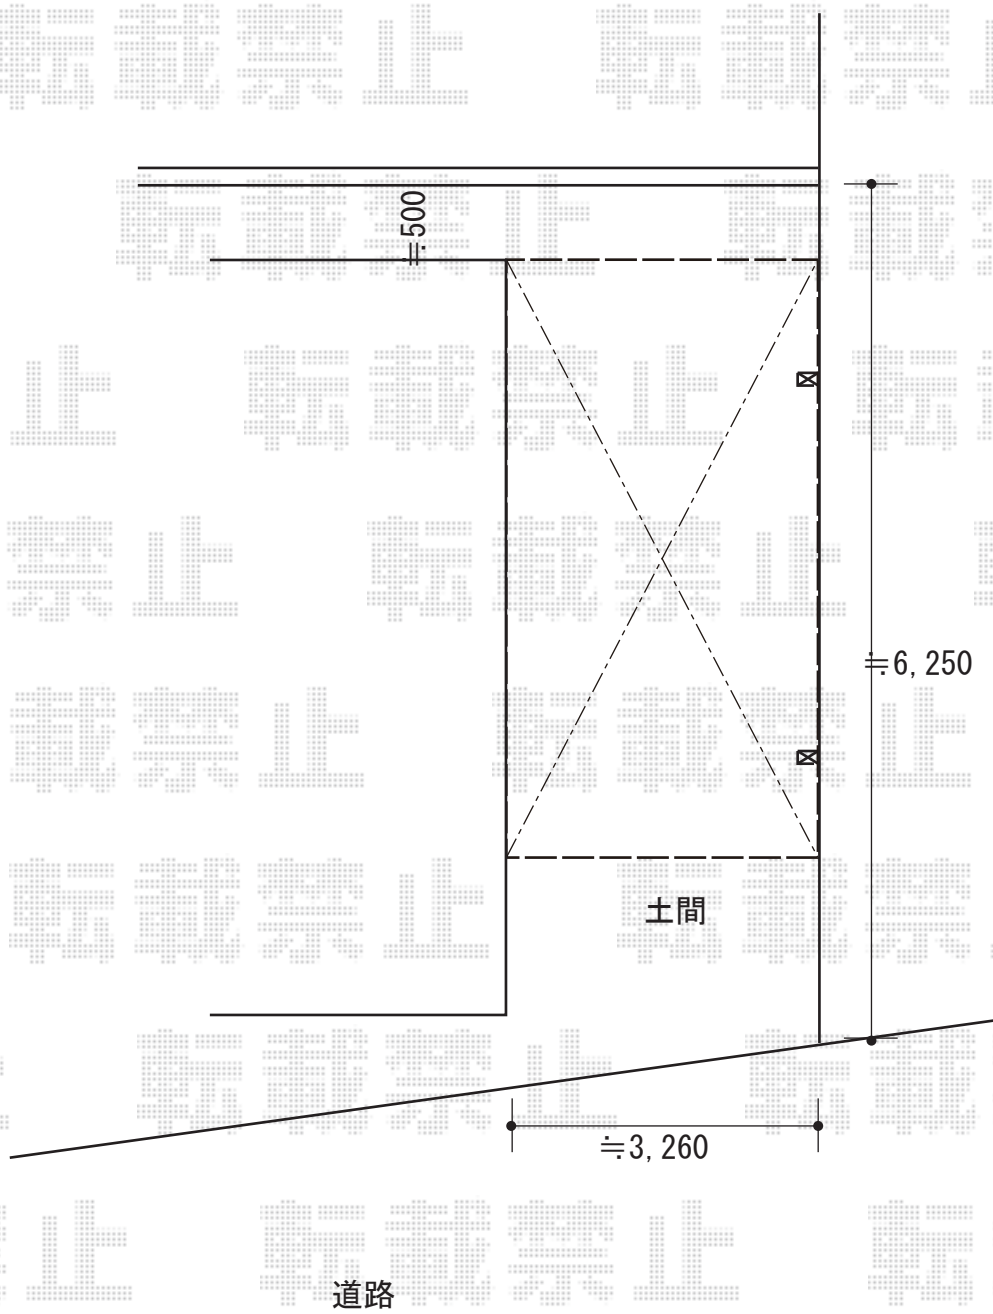

# カーポート 施工概略図

YKK AP レイナベーカポートグラン 積雪~20cm対応  
幅= 3,479mm  
奥行= 5,052mm  
色: ホワイト  
屋根材: 熱線遮断ポリカーボネート(クリアマット)  
柱仕様: ハイルフ柱仕様(有効高 約2,500mm)

2019-7-627425	担当者	木挽
---------------	-----	----