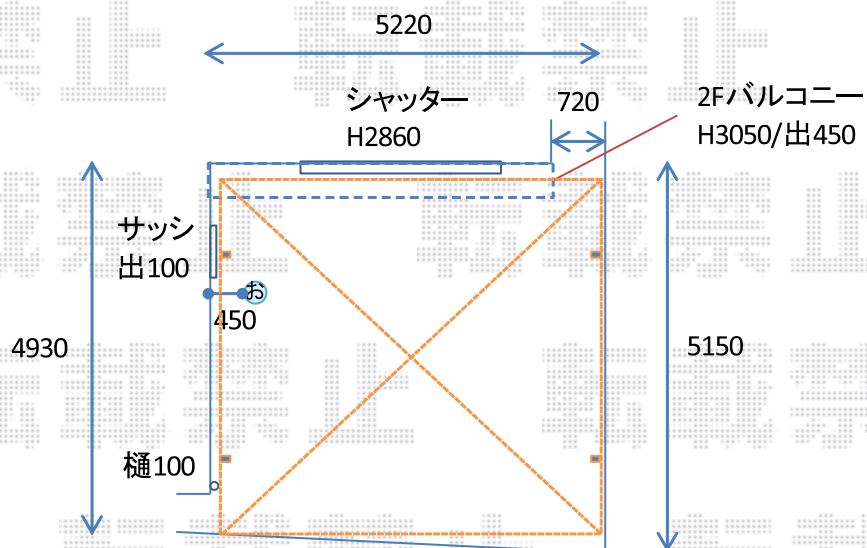

カーポート 施工概略図

YKK AP エフルージュ ツイン 積雪～20cm対応
幅= 5,398mm
奥行= 5,052mm
色：【仮】プラチナステン
屋根材： 熱線遮断ポリカーボネート(クリアマット)
柱仕様： ハイーフ柱仕様 (有効高 約2,350mm)

2019-7-627556

担当者

村上 (公)