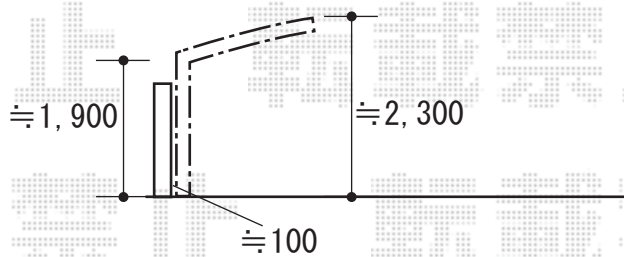

エクステリア工事 施工概略図

LIXIL ネスカRミニ (ラウンドスタイル) 積雪~20cm対応
幅= 1,801mm
奥行= 2862 (4台~7台用)mm
色 : オータムブラウン
屋根材 : ポリカーボネート (クリアブラウン)
柱仕様 : 標準柱 (有効高 約1,900mm) 仕様

2019-7-627691

担当者

丸山