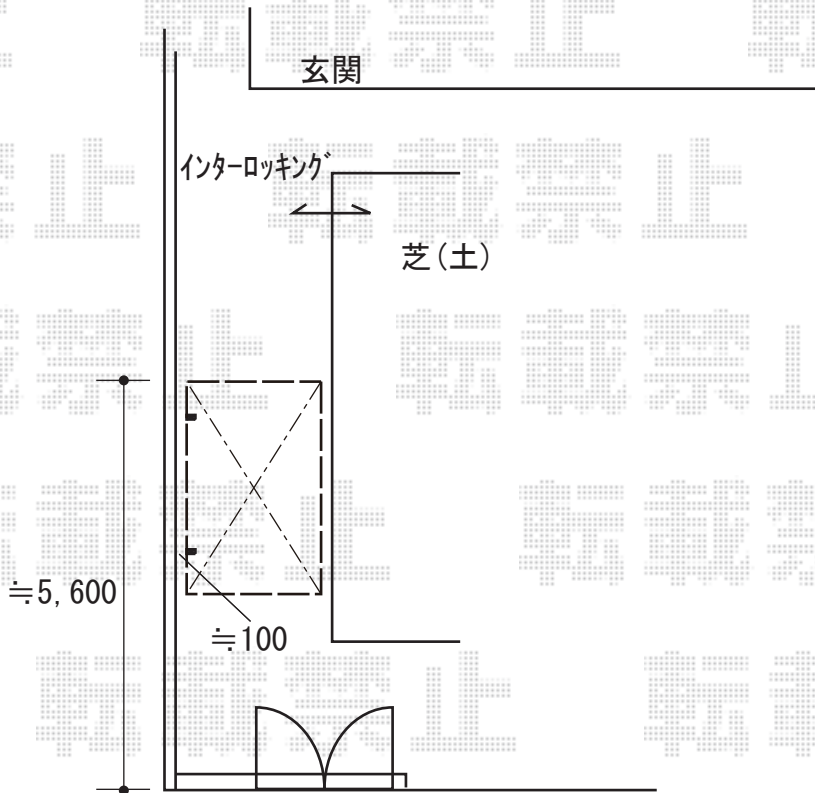

エクステリア工事 施工概略図

LIXIL ネスカRミニ (ラウンドスタイル) 積雪~20cm対応
幅= 1,801mm
奥行= 2862 (4台~7台用)mm
色 : オータムブラウン
屋根材 : ポリカーボネート (クリアブラウン)
柱仕様 : 標準柱 (有効高 約1,900mm) 仕様

2019-7-627691

担当者

丸山